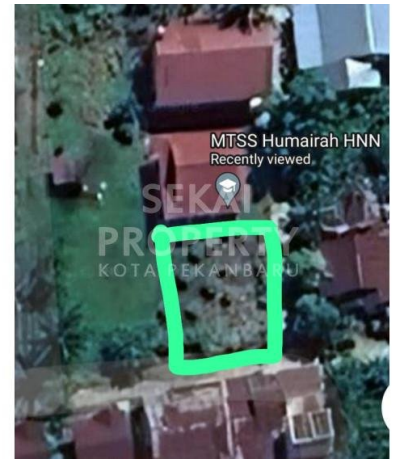

Tanah | Jual | **TERSEDIA**

DIJUAL SEBIDANG TANAH DI KUALU

Lokasi - - Pekanbaru - Riau

**SEKAI
PROPERTY**
KOTA PEKANBARU

~~Dijual Rp 750.000~~

Rp500.000

/ Meter

DATA PROPERTI

Fasilitas

Dekat Rumah Sakit, Dekat Tempat Ibadah, Universitas, Mall, Bandar Udara

Deskripsi

PUH-00

lokasi berada di sebelah sekolah MTS . Tanah Siap Bangun

SPESIFIKASI PROPERTI

Luas Tanah	225 M2	Luas Bangunan	-
Air	BOR	Listrik	3300 VA
Hadap	BARAT	Kondisi	SIAP HUNI
Sertifikat	SHM, IMB, PBB		