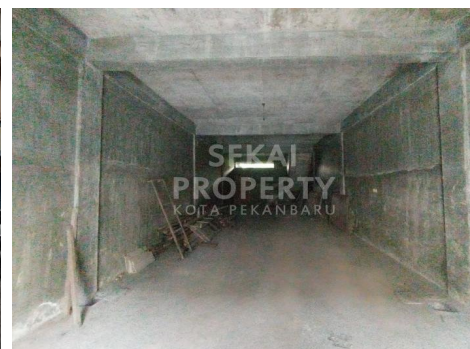

**DIJUAL RUKO BARU 3 LANTAI DALAM KOMPLEK PERKANTORAN  
LOKASI JL.TUANKU TAMBUSAI / NANGKA - PEKANBARU**

Lokasi - - Pekanbaru - Riau

**SEKAI  
PROPERTY**  
KOTA PEKANBARU

**Rp1.200.000.000**

/ NEGO

**DATA PROPRTI**

**0 Kamar Tidur**

**3 Kamar Mandi**

**Fasilitas**

Dekat Rumah Sakit, Dekat Tempat Ibadah, Universitas, Mall, Bandar Udara

**Deskripsi**

**U4T-00**

- Lokasi Pusat Kota, Dalam Komplek. - Cocok untuk dijadikan Kantor, Klinik, Hunian, kuliner, dll. - Parkiran Komplek Sangat Luas. - Kondisi Ruko Mentah (Belum Keramik). SISA TANAH BELAKANG SEKITAR 2-3 METER. LANTAI ATAS UKURAN 5M X 22M&nbsp; . YU01

**SPESIFIKASI PROPRTI**

**Luas Tanah** - **Luas Bangunan** 5M x 20M

**Air** BOR **Listrik** 3300 VA

**Hadap** BARAT **Kondisi** SIAP HUNI

**Sertifikat** SHM, IMB, PBB