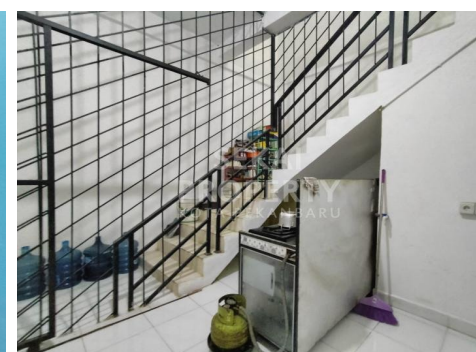

DIJUAL RUKO GANDENG 2 LANTAI + TANAH LOKASI JL. SRIKANDI - PEKANBARU

Lokasi - - Pekanbaru - Riau

Rp3.000.000.000

/ Nego

**SEKAI
PROPERTY**
KOTA PEKANBARU

DATA PROPERTI

5 Kamar Tidur

2 Kamar Mandi

Fasilitas

Dekat Rumah Sakit, Dekat Tempat Ibadah, Universitas, Mall, Bandar Udara

Deskripsi

AJM-00

Harga tertera diatas untuk paket 2 unit ruko 2 lantai dan tanah dijual sekaligus. Luas tiap ruko 150m²; (4,8*16mtr). Ruko hook 5 kamar,ruko tengah 2 kamar. Full keramik,siap pakai, cocok untuk kos'an dan investasi krn dekat daerah sekolahan,RS. Tanah bagian belakang luas ±723 m²; bisa utk bangun ruko dan gudang. Bagian belakang ruko terdapat dapur basah

SPESIFIKASI PROPERTI

Luas Tanah	723 M2	Luas Bangunan	150 M2
Air	BOR	Listrik	3300 VA
Hadap	BARAT	Kondisi	SIAP HUNI
Sertifikat	SHM, IMB, PBB