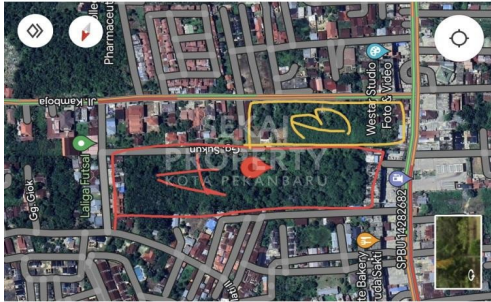

Tanah | Jual | **TERSEDIA**

DIJUAL TANAH LOKASI GARUDA SAKTI KM 2

Lokasi -- Pekanbaru - Riau

Rp1.200.000 / Permeter

DATA PROPERTI

Fasilitas

Dekat Rumah Sakit, Dekat Tempat Ibadah, Universitas, Mall, Bandar Udara

Deskripsi

JZY-00

Tanah kosong ukuran 3 ha terletak di lokasi ramai ,dibekang kompleks pergudangan , rumah sakit diseberang pom bensin. Lokasi sangat strategis.

SPESIFIKASI PROPERTI

Luas Tanah	33.042 m2	Luas Bangunan	-
Air	BOR	Listrik	3300 VA
Hadap	BARAT	Kondisi	SIAP HUNI
Sertifikat	SHM, IMB, PBB		