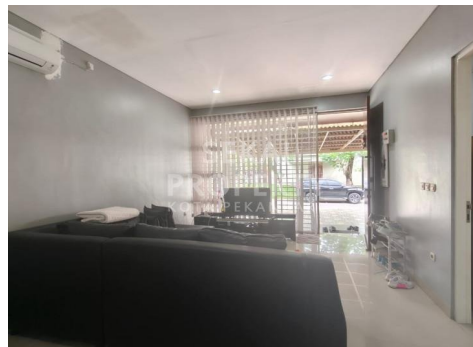

DISEWAKAN RUMAH CLUSTER MEWAH FURNISH LOKASI JL. SOEKARNO HATTA / CITRALAND - PEKANBARU

Lokasi - - Pekanbaru - Riau

~~Dijual Rp 90.000.000~~

Rp80.000.000

DATA PROPERTI

3 Kamar Tidur

3 Kamar Mandi

Fasilitas

Dekat Rumah Sakit, Dekat Tempat Ibadah, Universitas, Mall, Bandar Udara

Deskripsi

EJD-00

AY01. DISEWAKAN RUMAH CLUSTER MEWAH 2 LANTAI. FURNISHED. FASILITAS : AC, MEJA MAKAN, KULKAS, SOFA, TEMPAT TIDUR. SIAP HUNI. LOKASI STRATEGIS, TENGAH KOTA DAN DALAM KOMPLEK PERUMAHAN MEWAH. DEPOSIT 10 JT

SPESIFIKASI PROPERTI

Luas Tanah	105 M2	Luas Bangunan	96 M2
Air	BOR	Listrik	3300 VA
Hadap	BARAT	Kondisi	SIAP HUNI
Sertifikat	SHM, IMB, PBB