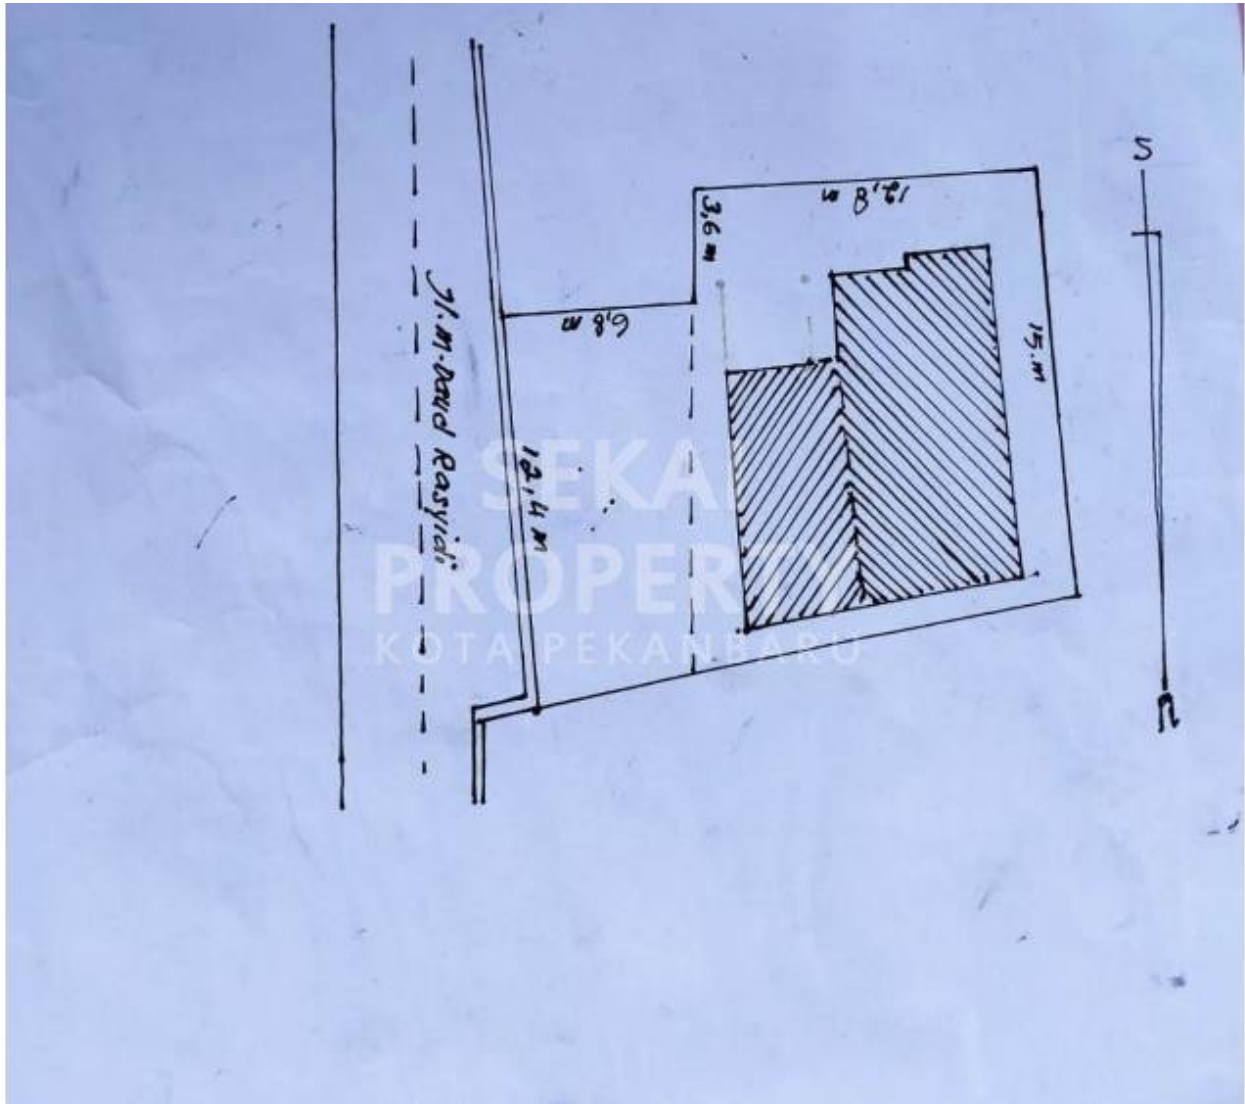

Tanah | Jual | **TERSEDIA**

DIJUAL TANAH DI JALAN SYEK H M DAUD RASYIDI PADANG

Lokasi -- Pekanbaru - Riau

Rp6.200.000 / METER

**SEKAI
PROPERTY**
KOTA PEKANBARU

DATA PROPERTI

Fasilitas

Dekat Rumah Sakit, Dekat Tempat Ibadah, Universitas, Mall, Bandar Udara

Deskripsi

6DC-00

DIJUAL TANAH DI JALAN SYEK H M DAUD RASYIDI
PADANG

SPESIFIKASI PROPERTI

Luas Tanah 187,5 M2 + 84,32 M2 **Luas Bangunan** -

Air BOR **Listrik** 3300 VA

Hadap BARAT **Kondisi** SIAP HUNI

Sertifikat SHM, IMB, PBB