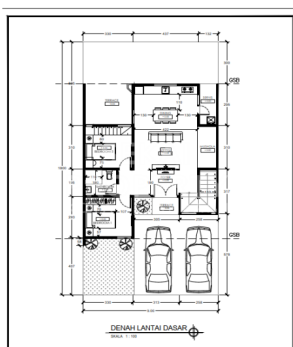

DIJUAL CLUSTER BARU 2 LANTAI DAN MEWAH DI JL. SM. AMIN, PEKANBARU

Lokasi - - Pekanbaru - Riau

Rp1.595.000.000

/ Start From

**SEKAI
PROPERTY**
KOTA PEKANBARU

DATA PROPERTI

4 Kamar Tidur

2 Kamar Mandi

Fasilitas

Dekat Rumah Sakit, Dekat Tempat Ibadah, Universitas, Mall, Bandar Udara

Deskripsi

4P3-00

AY01 . Tersedia 4 Type: - Type 80m2 = Rp. 995.000.000,- - Type 117m2 = Rp. 1.595.000.000,- - Type 139m2 = Rp. 1.728.000.000,- - Type 145m2 = Rp. 1.764.000.000,-. Fasilitas: -Security 24 jam + CCTV. - Carport 2 Mobil. - Gym. - Lapangan basket 3 on 3. - Taman

SPESIFIKASI PROPERTI

Luas Tanah 162 M2 **Luas Bangunan** 117 M2

Air BOR **Listrik** 3300 VA

Hadap BARAT **Kondisi** SIAP HUNI

Sertifikat SHM, IMB, PBB