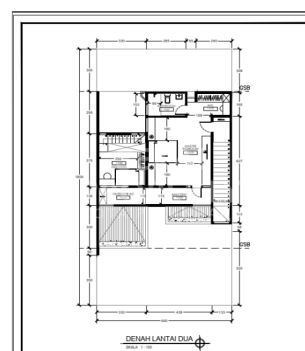

DIJUAL CLUSTER BARU 2 LANTAI DAN MEWAH DI JL. SM. AMIN, PEKANBARU

Lokasi - - Pekanbaru - Riau

Rp1.595.000.000

/ Start From

**SEKAI
PROPERTY**
KOTA PEKANBARU

DATA PROPERTI

4 Kamar Tidur

2 Kamar Mandi

Fasilitas

Dekat Rumah Sakit, Dekat Tempat Ibadah, Universitas, Mall, Bandar Udara

Deskripsi

4P3-00

AY01 . Tersedia 4 Type: - Type 80m2 = Rp. 995.000.000,- - Type 117m2 = Rp. 1.595.000.000,- - Type 139m2 = Rp. 1.728.000.000,- - Type 145m2 = Rp. 1.764.000.000,-. Fasilitas: -Security 24 jam + CCTV. - Carport 2 Mobil. - Gym. - Lapangan basket 3 on 3. - Taman

SPESIFIKASI PROPERTI

Luas Tanah 162 M2 **Luas Bangunan** 117 M2

Air BOR **Listrik** 3300 VA

Hadap BARAT **Kondisi** SIAP HUNI

Sertifikat SHM, IMB, PBB