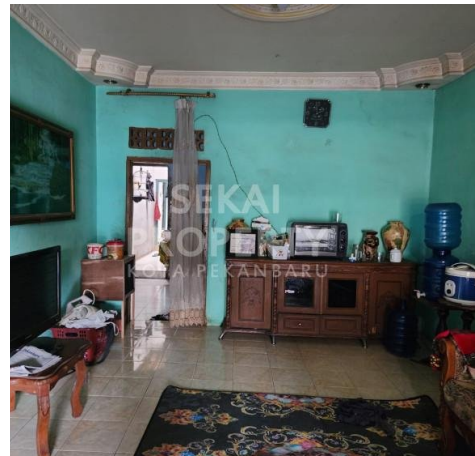

DIJUAL RUMAH DENGAN TANAH YANG CUKUP LUAS LOKASI JL. DAHLIA - PEKANBARU

Lokasi - - Pekanbaru - Riau

SEKAI
PROPERTY
KOTA PEKANBARU

Rp1.200.000.000

/ NEGO

DATA PROPERTI

3 Kamar Tidur

2 Kamar Mandi

Fasilitas

Dekat Rumah Sakit, Dekat Tempat Ibadah, Universitas, Mall, Bandar Udara

Deskripsi

YTM-00

DIJUAL TANAH BONUS BANGUNAN : LOKASI TENGAH KOTA

SPESIFIKASI PROPERTI

Luas Tanah 270 M2 **Luas Bangunan** 120 M2