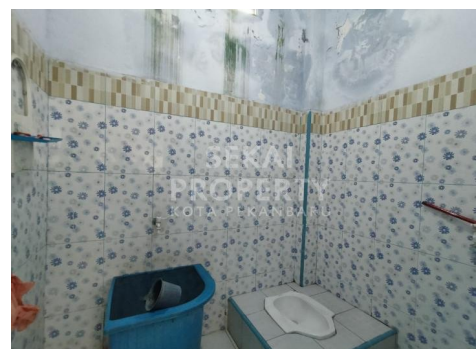

DIJUAL CEPAT RUKO 2 PINTU JL.CIPTA KARYA UJUNG DAN SIAP HUNI

Lokasi - - Pekanbaru - Riau

Rp1.000.000.000

/ Nego

**SEKAI
PROPERTY**
KOTA PEKANBARU

DATA PROPERTI

3 Kamar Tidur

3 Kamar Mandi

Fasilitas

Dekat Rumah Sakit, Dekat Tempat Ibadah, Universitas, Mall, Bandar Udara

Deskripsi

G4Q-00

Dijual Cepat Ruko gandeng 2 lantai full keramik siap huni. Akses bisa ke HR Soebrantas, Sukakarya, swadaya, Purwodadi. Tersedia 4 pintu sekaligus di harga Rp 2,1 M/nego. Cocok untuk investasi, kos kosan, usaha Alfamart dan Indomaret. Ukuran lantai 1 10*12 mtr, lantai 2 10*13mtr

SPESIFIKASI PROPERTI

Luas Tanah	160 m²	Luas Bangunan	103 m²
Air	BOR	Listrik	3300 VA
Hadap	BARAT	Kondisi	SIAP HUNI
Sertifikat	SHM, IMB, PBB