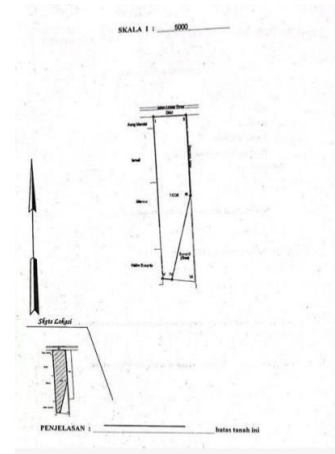

Tanah | Jual | TERSEDIA

DIJUAL SEBIDANG TANAH 5 HEKTAR DI PINGGIR JALAN PEKANBARU-KERINCI

Lokasi - - Pekanbaru - Riau

Rp200.000

/ METER

**SEKAI
PROPERTY**
KOTA PEKANBARU

DATA PROPERTI

Fasilitas

Dekat Rumah Sakit, Dekat Tempat Ibadah, Universitas, Mall, Bandar Udara

Deskripsi

HB5-00

YU01

SPESIFIKASI PROPERTI

Luas Tanah	5 HEKTAR	Luas Bangunan	-
Air	BOR	Listrik	3300 VA
Hadap	BARAT	Kondisi	SIAP HUNI
Sertifikat	SHM, IMB, PBB		