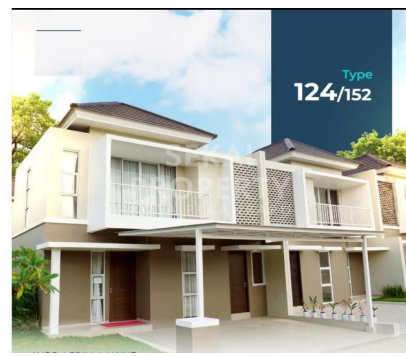

Rumah | Jual | **TERSEDIA**

DIJUAL RUMAH CLUSTER MEWAH 2LT, BARU LOKASI JL. PERKASA / TENAYAN RAYA - PEKANBARU

Lokasi - - Pekanbaru - Riau

Rp1.005.000.000

/ Start From

**SEKAI
PROPERTY**
KOTA PEKANBARU

DATA PROPERTI

2 Kamar Tidur

2 Kamar Mandi

Fasilitas

Dekat Rumah Sakit, Dekat Tempat Ibadah, Universitas, Mall, Bandar Udara

Deskripsi

JCM-00

AY01. DIJUAL RUMAH CLUSTER MEWAH 2LANTAI LOKASI TENAYAN RAYA. KONDISI BARU, FULL GRANIT DAN SIAP HUNI. LOKASI STRATEGIS, DALAM KOMPLEK PERUMAHAN, DEKAT SEKOLAH KALAM KUDUS, WATERBOOM DAN PUSAT PERBELANJAAN LAINNYA. ASRI DAN NYAMAN. TERSEDIA BEBERAPA TYPE DAN VARIAN HARGA. HARGA START MULAI .: RP 1.005.000.000,- sd RP 2.275.000.000,-

SPESIFIKASI PROPERTI

Luas Tanah 119 M2 (7M X 17M) **Luas Bangunan** 66 M2

Air BOR

Listrik 3300 VA

Hadap BARAT

Kondisi SIAP HUNI

Sertifikat SHM, IMB, PBB