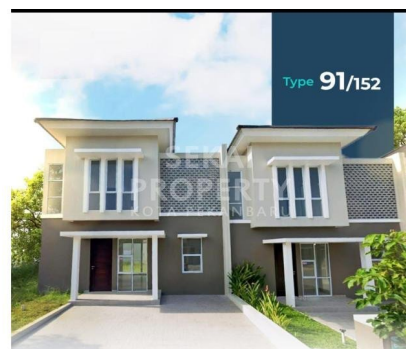

Rumah | Jual | **TERSEDIA**

DIJUAL RUMAH CLUSTER MEWAH 2LT, BARU LOKASI JL. PERKASA / TENAYAN RAYA - PEKANBARU

Lokasi - - Pekanbaru - Riau

Rp1.005.000.000

/ Start From

**SEKAI
PROPERTY**
KOTA PEKANBARU

DATA PROPERTI

2 Kamar Tidur

2 Kamar Mandi

Fasilitas

Dekat Rumah Sakit, Dekat Tempat Ibadah, Universitas, Mall, Bandar Udara

Deskripsi

JCM-00

AY01. DIJUAL RUMAH CLUSTER MEWAH 2LANTAI LOKASI TENAYAN RAYA. KONDISI BARU, FULL GRANIT DAN SIAP HUNI. LOKASI STRATEGIS, DALAM KOMPLEK PERUMAHAN, DEKAT SEKOLAH KALAM KUDUS, WATERBOOM DAN PUSAT PERBELANJAAN LAINNYA. ASRI DAN NYAMAN. TERSEDIA BEBERAPA TYPE DAN VARIAN HARGA. HARGA START MULAI .: RP 1.005.000.000,- sd RP 2.275.000.000,-

SPESIFIKASI PROPERTI

Luas Tanah 119 M2 (7M X 17M) **Luas Bangunan** 66 M2

Air BOR

Listrik 3300 VA

Hadap BARAT

Kondisi SIAP HUNI

Sertifikat SHM, IMB, PBB