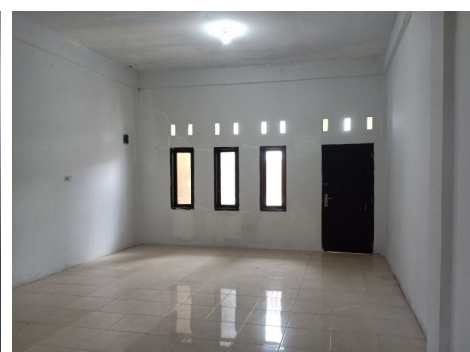

Ruko | Jual | TERSEDIA

DIJUAL RUKO 2 LANTAI FULL KERAMIK DI JL SRIKANDI - PEKANBARU

Lokasi - - Pekanbaru - Riau

Rp750.000.000

/ nego

**SEKAI
PROPERTY**
KOTA PEKANBARU

DATA PROPERTI

0 Kamar Tidur

2 Kamar Mandi

Fasilitas

Dekat Rumah Sakit, Dekat Tempat Ibadah, Universitas, Mall, Bandar Udara

Deskripsi

WUW-00

(LI02). Dijual sebuah ruko 2 lantai, sudah full keramik, ada 2 kamar mandi, sisa area belakang 1m, area parkir sekitar 10m, area sekitar ramai, dekat dengan sekolah dan perumahan, akses dekat ke Jl Nangka Tambusai Ujung. . .

SPESIFIKASI PROPERTI

Luas Tanah 72 m2 **Luas Bangunan** 4.5x15m

Air BOR **Listrik** 3300 VA

Hadap BARAT **Kondisi** SIAP HUNI

Sertifikat SHM, IMB, PBB