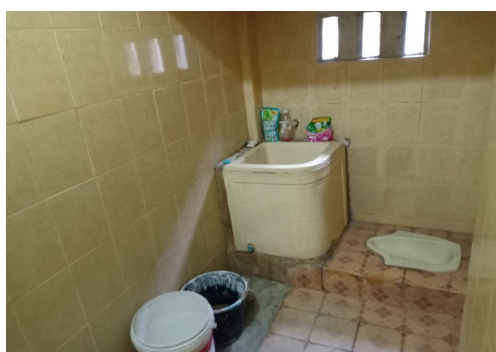

Ruko | Jual | TERSEDIA

DIJUAL RUKO 2 LANTAI FULL KERAMIK DI JL SRIKANDI - PEKANBARU

Lokasi - - Pekanbaru - Riau

Rp750.000.000

/ nego

**SEKAI
PROPERTY**
KOTA PEKANBARU

DATA PROPERTI

0 Kamar Tidur

2 Kamar Mandi

Fasilitas

Dekat Rumah Sakit, Dekat Tempat Ibadah, Universitas, Mall, Bandar Udara

Deskripsi

WUW-00

(LI02). Dijual sebuah ruko 2 lantai, sudah full keramik, ada 2 kamar mandi, sisa area belakang 1m, area parkir sekitar 10m, area sekitar ramai, dekat dengan sekolah dan perumahan, akses dekat ke Jl Nangka Tambusai Ujung. . .

SPESIFIKASI PROPERTI

Luas Tanah 72 m2 **Luas Bangunan** 4.5x15m

Air BOR **Listrik** 3300 VA

Hadap BARAT **Kondisi** SIAP HUNI

Sertifikat SHM, IMB, PBB