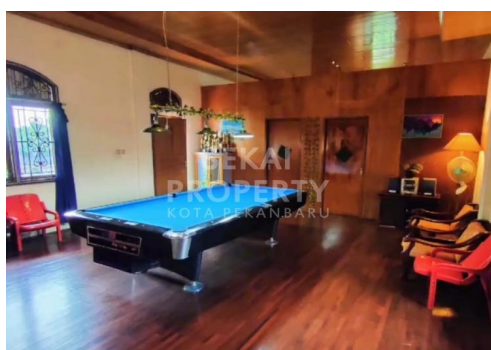

DIJUAL RUMAH MEWAH 2 LANTAI LOKASI JL. MERAK - PEKANBARU

Lokasi - - Pekanbaru - Riau

Rp7.500.000.000

/ NEGO

**SEKAI
PROPERTY**
KOTA PEKANBARU

DATA PROPERTI

10 Kamar Tidur

9 Kamar Mandi

Fasilitas

Dekat Rumah Sakit, Dekat Tempat Ibadah, Universitas, Mall, Bandar Udara

Deskripsi

BZD-00

DIJUAL RUMAH MEWAH 2 LANTAI LOKASI DEKAT JALAN SUDIRMAN. SIAP HUNI. LOKASI STRATEGIS, TENGAH KOTA, DEKAT KE BANDARA. KAMAR TIDUR 6 + ADA BATHUB 4 KAMAR MANDI + 2 KAMAR MANDI BIASA. KAMAR TIDUR 6 + 4

SPESIFIKASI PROPERTI

Luas Tanah 2725 M2 **Luas Bangunan** 700 M2

Air BOR **Listrik** 3300 VA

Hadap BARAT **Kondisi** SIAP HUNI

Sertifikat SHM, IMB, PBB