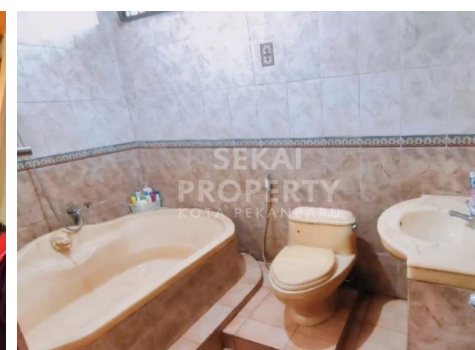

DIJUAL RUMAH MEWAH 2 LANTAI LOKASI JL. MERAK - PEKANBARU

Lokasi - - Pekanbaru - Riau

Rp7.500.000.000

/ NEGO

**SEKAI
PROPERTY**
KOTA PEKANBARU

DATA PROPERTI

10 Kamar Tidur

9 Kamar Mandi

Fasilitas

Dekat Rumah Sakit, Dekat Tempat Ibadah, Universitas, Mall, Bandar Udara

Deskripsi

BZD-00

DIJUAL RUMAH MEWAH 2 LANTAI LOKASI DEKAT JALAN SUDIRMAN. SIAP HUNI. LOKASI STRATEGIS, TENGAH KOTA, DEKAT KE BANDARA. KAMAR TIDUR 6 + ADA BATHUB 4 KAMAR MANDI + 2 KAMAR MANDI BIASA. KAMAR TIDUR 6 + 4

SPESIFIKASI PROPERTI

Luas Tanah 2725 M2 **Luas Bangunan** 700 M2

Air BOR **Listrik** 3300 VA

Hadap BARAT **Kondisi** SIAP HUNI

Sertifikat SHM, IMB, PBB