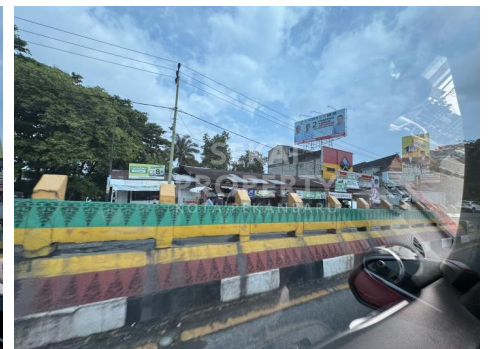

Tanah | Jual | **TERSEDIA**

DIJUAL TANAH + KIOS KAYU JL.JEND SUDIRMAN

Lokasi - - Pekanbaru - Riau

Rp3.900.000.000

/ Nego

**SEKAI
PROPERTY**
KOTA PEKANBARU

DATA PROPERTI

Fasilitas

Dekat Rumah Sakit, Dekat Tempat Ibadah, Universitas, Mall, Bandar Udara

Deskripsi

YQK-00

Dijual tanah ditepi jalan ramai trafik dijl jendral sudirman di bawah fly over Dekat dengan RS.Awal bros dekat alfamart