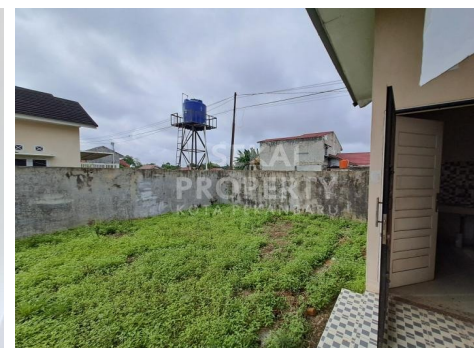

Rumah | Jual atau Sewa | **TERSEDIA**

DIJUAL/DISEWAKAN RUMAH HOOK CLUSTER DI JL.KAPAU SARI UJUNG-PEKANBARU

Lokasi - - Pekanbaru - Riau

Rp600.000.000

/ NEGO

Sewa: **Rp35.000.000 /TAHUN**

**SEKAI
PROPERTY**
KOTA PEKANBARU

DATA PROPERTI

3 Kamar Tidur

2 Kamar Mandi

Fasilitas

Dekat Rumah Sakit, Dekat Tempat Ibadah, Universitas, Mall,
Bandar Udara

Deskripsi

MFX-00

BELAKANG SISA TANAH LUAS DAN SUDAH TEMBOK
KELILING. YU01

SPESIFIKASI PROPERTI

Luas Tanah	224 M2	Luas Bangunan	75 M2
Air	BOR	Listrik	3300 VA
Hadap	BARAT	Kondisi	SIAP HUNI
Sertifikat	SHM, IMB, PBB		