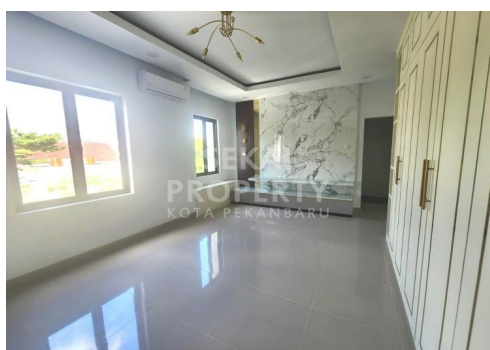

DIJUAL RUMAH CLUSTER MEWAH 2LANTAI LOKASI MELATI / PANAM

Lokasi - - Pekanbaru - Riau

Rp815.000.000

DATA PROPERTI

3 Kamar Tidur

3 Kamar Mandi

Fasilitas

Dekat Rumah Sakit, Dekat Tempat Ibadah, Universitas, Mall, Bandar Udara

Deskripsi

4VL-00

AY01. DIJUAL RUMAH CLUSTER MEWAH. Ada beberapa type: Type 67/126 = Rp. 815.000.000,-. Type 87/126 = Rp. 935.000.000,-. Type 87/122 = Rp. 990.000.000,-. Type 87/166 = Rp. 1.080.000.000,-. Type 140/125 = Rp. 1.405.000.000,-. Type 140/126 = Rp. 1.460.000.000,-. DP Mulai dari Rp. 8 Juta. PROMO KPR. Free PPN ,BPHTB, BIAYA NOTARIS & BIAYA KPR