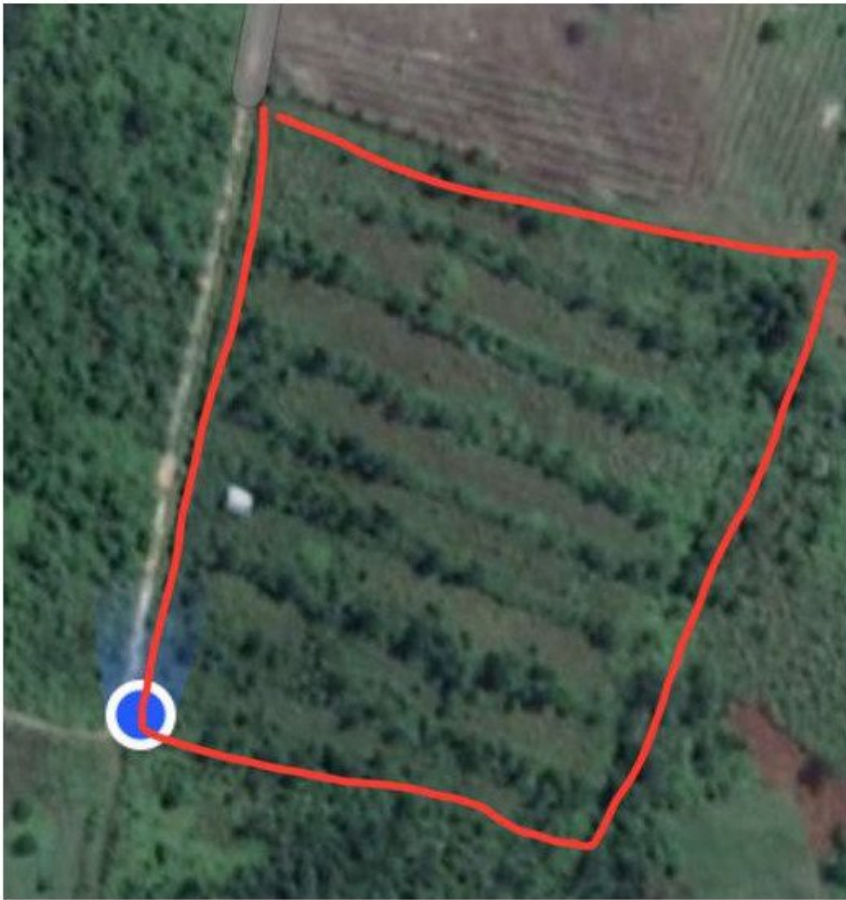

Tanah | Jual | **TERSEDIA**

DI JUAL TANAH 2HEKTAR DI JL.GARUDA SAKTI KM10,6

Lokasi - - Pekanbaru - Riau

**SEKAI
PROPERTY**
KOTA PEKANBARU

Rp2.000.000.000

DATA PROPERTI

Fasilitas

Dekat Rumah Sakit, Dekat Tempat Ibadah, Universitas, Mall, Bandar Udara

Deskripsi

VGU-00

Di Jual Tanah 2Hektar Di Jl.Garuda Sakti KM10,6. Cocok Untuk Perkebunan Atau Usaha Investasi Lainnya. Jauh Dari Keramaian

SPESIFIKASI PROPERTI

Luas Tanah	2Hektar	Luas Bangunan	-
Air	BOR	Listrik	3300 VA
Hadap	BARAT	Kondisi	SIAP HUNI
Sertifikat	SHM, IMB, PBB		