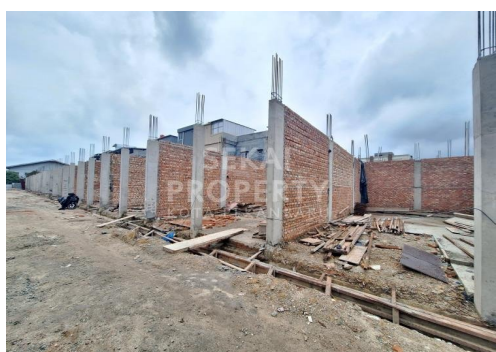

DIJUAL RUMAH CLUSTER MEWAH 2LT LOKASI JL.LILI-PEKANBARU

Lokasi - - Pekanbaru - Riau

**SEKAI
PROPERTY**
KOTA PEKANBARU

Rp1.300.000.000

/ UNIT

DATA PROPERTI

3 Kamar Tidur

3 Kamar Mandi

Fasilitas

Dekat Rumah Sakit, Dekat Tempat Ibadah, Universitas, Mall, Bandar Udara

Deskripsi

UZZP-00

YU01. RUMAH CLUSTER MEWAH LOKASI TENGAH KOTA. TOTAL 15 UNIT SISA 6 UNIT. TERDAPAT JUGA TYPE KHUSUS TYPE 221/230 SISA 2 UNIT HARGA 2.600.000.000 DAN HOOK 2.650.000.000

SPESIFIKASI PROPERTI

Luas Tanah 131 M2 (6.05M x 21M)

Air BOR

Hadap BARAT

Sertifikat SHM, IMB, PBB

Luas Bangunan 85 M2 (6.05M x 14M)

Listrik 3300 VA

Kondisi SIAP HUNI