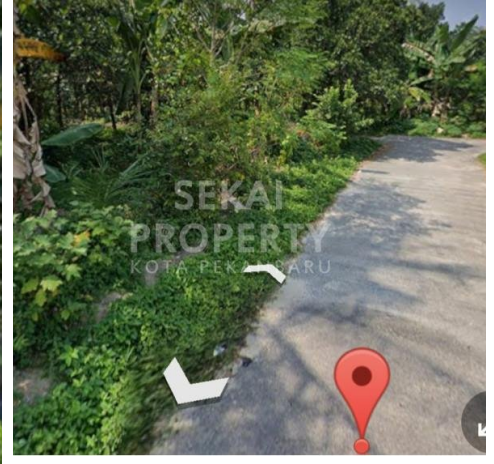

Tanah | Jual | **TERSEDIA**

DIJUAL SEBIDANG TANAH LOKASI SRIKANDI JL.FLAMBOYAN 4-PEKANBARU

Lokasi - - Pekanbaru - Riau

Rp800.000

/ METER/NEGO

**SEKAI
PROPERTY**
KOTA PEKANBARU

DATA PROPERTI

Fasilitas

Dekat Rumah Sakit, Dekat Tempat Ibadah, Universitas, Mall, Bandar Udara

Deskripsi

H75-00

YU01. COCOK BANGUN PERUMAHAN CLUSTER

SPESIFIKASI PROPERTI

Luas Tanah	1,1 HEKTAR	Luas Bangunan	-
Air	BOR	Listrik	3300 VA
Hadap	BARAT	Kondisi	SIAP HUNI
Sertifikat	SHM, IMB, PBB		