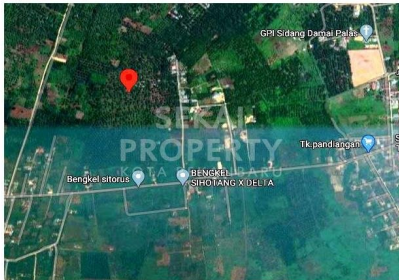

Rp135.000

DATA PROPERTI

Fasilitas

Dekat Rumah Sakit, Dekat Tempat Ibadah, Universitas, Mall, Bandar Udara

Deskripsi

MYX-00

Tanah dijual daerah Palas, Rumbai Pekanbaru. SHM. Dekat ke Kantor Lurah. Dekat ke Jl. Siak 2. Dekat ke Masjid Raya Palas

SPESIFIKASI PROPERTI

Luas Tanah	30.571 m2	Luas Bangunan	-
Air	BOR	Listrik	3300 VA
Hadap	BARAT	Kondisi	SIAP HUNI
Sertifikat	SHM, IMB, PBB		