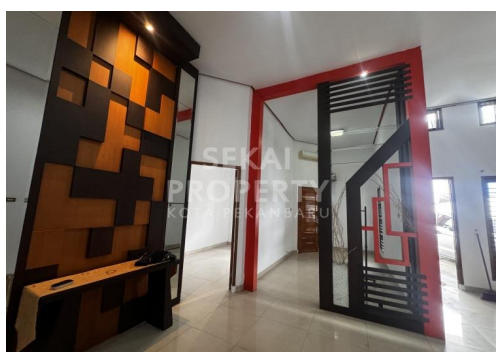

DIJUAL RUMAH MINIMALIS 2 LT BISA UTK MESS KTR JL.JEND SUDIRMAN

Lokasi - - Pekanbaru - Riau

Rp1.200.000.000

/ Nego

**SEKAI
PROPERTY**
KOTA PEKANBARU

DATA PROPERTI

6 Kamar Tidur

6 Kamar Mandi

Fasilitas

Dekat Rumah Sakit, Dekat Tempat Ibadah, Universitas, Mall, Bandar Udara

Deskripsi

38C-00

DE01. . Dijual rumah lt 2 bisa utk kantor dan mes karyawan . lokasi strategis ditengah kota jl sudirman.lingkungan nyaman & asri.sekurity 24 jam

SPESIFIKASI PROPERTI

Luas Tanah	200 m2	Luas Bangunan	175 m2
Air	BOR	Listrik	3300 VA
Hadap	BARAT	Kondisi	SIAP HUNI
Sertifikat	SHM, IMB, PBB