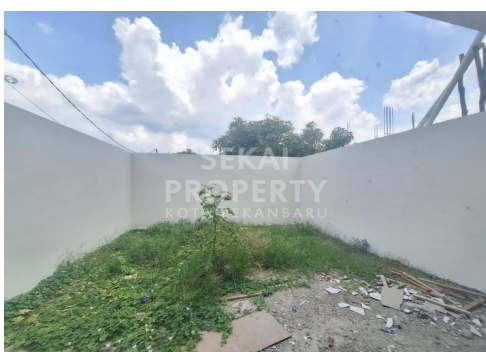

DIJUAL RUMAH BARU 2 LANTAI SIAP HUNI LOKASI JL.KARYA MAKMUR-RIAU UJUNG

Lokasi - - Pekanbaru - Riau

Rp1.500.000.000

/ UNIT

**SEKAI
PROPERTY**
KOTA PEKANBARU

DATA PROPERTI

3 Kamar Tidur

2 Kamar Mandi

Fasilitas

Dekat Rumah Sakit, Dekat Tempat Ibadah, Universitas, Mall, Bandar Udara

Deskripsi

566-00

YU01 . . . SISA TANAH BELAKANG 6 METER SUDAH TEMBOK. Lt 1 : 6 M x 12 M . . . Lt 2 : 6 M x 13 M. READY 4 UNIT SOLD 3 UNIT . . . SISA 1 UNIT . . .

SPESIFIKASI PROPERTI

Luas Tanah 6 M x 26 M **Luas Bangunan** 150 M2

Air BOR **Listrik** 3300 VA

Hadap BARAT **Kondisi** SIAP HUNI

Sertifikat SHM, IMB, PBB