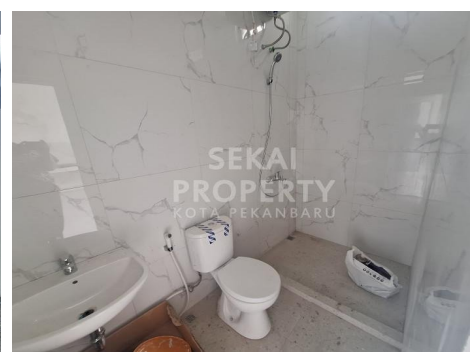

DIJUAL RUMAH BARU 2 LANTAI SIAP HUNI LOKASI JL.KARYA MAKMUR-RIAU UJUNG

Lokasi - - Pekanbaru - Riau

Rp1.500.000.000

/ UNIT

**SEKAI
PROPERTY**
KOTA PEKANBARU

DATA PROPERTI

3 Kamar Tidur

2 Kamar Mandi

Fasilitas

Dekat Rumah Sakit, Dekat Tempat Ibadah, Universitas, Mall, Bandar Udara

Deskripsi

566-00

YU01 . . . SISA TANAH BELAKANG 6 METER SUDAH TEMBOK. Lt 1 : 6 M x 12 M . . . Lt 2 : 6 M x 13 M. READY 4 UNIT SOLD 3 UNIT . . . SISA 1 UNIT . . .