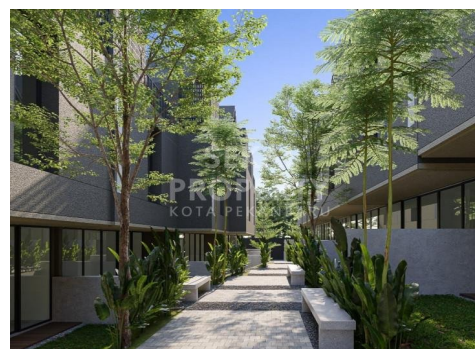

DIJUAL RUMAH CLUSTER MEWAH 2 LT LOKASI PREMIUM / GOBAH - PEKANBARU

Lokasi - - Pekanbaru - Riau

Rp1.650.000.000

/ (start from)

DATA PROPERTI

3 Kamar Tidur

4 Kamar Mandi

Fasilitas

Dekat Rumah Sakit, Dekat Tempat Ibadah, Universitas, Mall, Bandar Udara

Deskripsi

BPF-00

SY01. Dapatkan hunian eksklusif di pusat Kota Pekanbaru bersuasana lingkungan yang asri. Tersedia dua type rumah baru :
 - Type 138m2 (Harga mulai dari Rp. 1.650.000.000,-).
 LT 90-110m2, KT 3+1, KM 5. Ruang makan, 2 ruang keluarga, dapur, balkon, carport.
 - Type 220m2 (Harga mulai dari Rp. 2.963.000.000,-). LT 134 - 180m2, KT 3+1, KM 4. Ruang makan, 3 ruang keluarga, dapur, balkon, carport, garasi