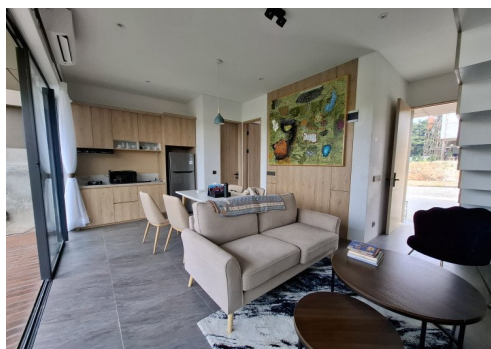

DIJUAL RUMAH CLUSTER MEWAH 2 LT LOKASI PREMIUM / GOBAH - PEKANBARU

Lokasi - - Pekanbaru - Riau

Rp1.650.000.000

/ (start from)

DATA PROPERTI

3 Kamar Tidur

4 Kamar Mandi

Fasilitas

Dekat Rumah Sakit, Dekat Tempat Ibadah, Universitas, Mall, Bandar Udara

Deskripsi

BPF-00

SY01. Dapatkan hunian eksklusif di pusat Kota Pekanbaru bersuasana lingkungan yang asri. Tersedia dua type rumah baru :
- Type 138m2 (Harga mulai dari Rp. 1.650.000.000,-).
  LT 90-110m2, KT 3+1, KM 5.   Ruang makan, 2 ruang keluarga, dapur, balkon, carport.
- Type 220m2 (Harga mulai dari Rp. 2.963.000.000,-).   LT 134 - 180m2, KT 3+1, KM 4.   Ruang makan, 3 ruang keluarga, dapur, balkon, carport, garasi

SPESIFIKASI PROPERTI

Luas Tanah 90 m2 **Luas Bangunan** 138 m2

Air BOR **Listrik** 3300 VA

Hadap BARAT **Kondisi** SIAP HUNI

Sertifikat SHM, IMB, PBB