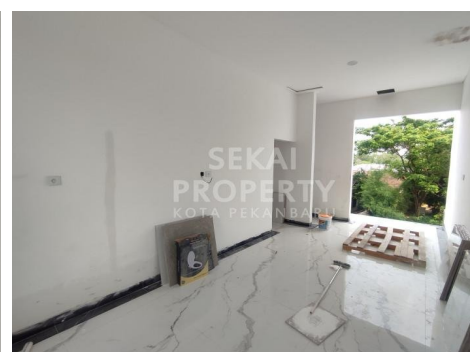

DIJUAL RUMAH CLUSTER MEWAH 2 LT POSISI HOOK JL. SOEKARNO HATTA PEKANBARU

Lokasi - - Pekanbaru - Riau

Rp1.580.000.000

/ Unit

**SEKAI
PROPERTY**
KOTA PEKANBARU

DATA PROPERTI

3 Kamar Tidur

3 Kamar Mandi

Fasilitas

Dekat Rumah Sakit, Dekat Tempat Ibadah, Universitas, Mall, Bandar Udara

Deskripsi

JYP-00

Ready Rumah 2 LT Posisi Hook Siap Huni. Full Renovasi, Lantai Granite. Rumah Baru Belum di Tempati Dari Pertama Beli. Memiliki Sisa Tanah Belakang dan Teras Depan Yang Luas.

SPESIFIKASI PROPERTI

Luas Tanah 131 M2 **Luas Bangunan** 114 M2

Air BOR **Listrik** 3300 VA

Hadap BARAT **Kondisi** SIAP HUNI

Sertifikat SHM, IMB, PBB