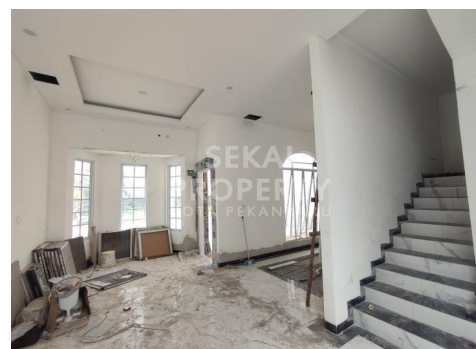

DIJUAL RUMAH CLUSTER MEWAH 2 LT POSISI HOOK JL. SOEKARNO HATTA PEKANBARU

Lokasi - - Pekanbaru - Riau

Rp1.580.000.000

/ Unit

**SEKAI
PROPERTY**
KOTA PEKANBARU

DATA PROPERTI

3 Kamar Tidur

3 Kamar Mandi

Fasilitas

Dekat Rumah Sakit, Dekat Tempat Ibadah, Universitas, Mall, Bandar Udara

Deskripsi

JYP-00

Ready Rumah 2 LT Posisi Hook Siap Huni. Full Renovasi, Lantai Granite. Rumah Baru Belum di Tempati Dari Pertama Beli. Memiliki Sisa Tanah Belakang dan Teras Depan Yang Luas.

SPESIFIKASI PROPERTI

Luas Tanah 131 M2 **Luas Bangunan** 114 M2

Air BOR **Listrik** 3300 VA

Hadap BARAT **Kondisi** SIAP HUNI

Sertifikat SHM, IMB, PBB