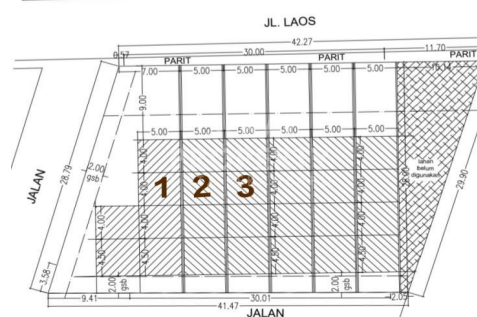

Ruko | Jual | TERSEDIA

DIJUAL RUKO BARU 2LT DI JL.KARYA INDAH-PEKANBARU

Lokasi - - Pekanbaru - Riau

Rp1.000.000.000

/ UNIT

**SEKAI
PROPERTY**
KOTA PEKANBARU

DATA PROPERTI

0 Kamar Tidur

2 Kamar Mandi

Fasilitas

Dekat Rumah Sakit, Dekat Tempat Ibadah, Universitas, Mall, Bandar Udara

Deskripsi

YQX-00

YU01. TOTAL 6 UNIT. SISA 1 UNIT

SPESIFIKASI PROPERTI

Luas Tanah 5M x 28M **Luas Bangunan** 5M x 17M

Air BOR **Listrik** 3300 VA

Hadap BARAT **Kondisi** SIAP HUNI

Sertifikat SHM, IMB, PBB