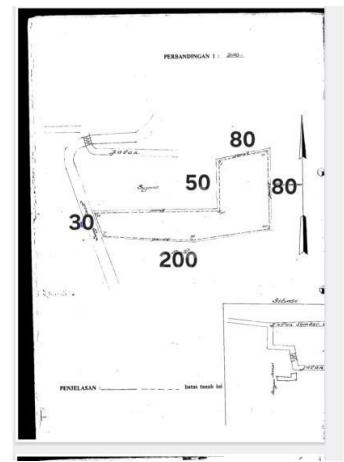

Tanah | Jual | **TERSEDIA**

DI JUAL TANAH JL SUMBER SARI - PEKANBARU

Lokasi -- Pekanbaru - Riau

Rp500.000

/ PERMETER

**SEKAI
PROPERTY**
KOTA PEKANBARU

DATA PROPERTI

Fasilitas

Dekat Rumah Sakit, Dekat Tempat Ibadah, Universitas, Mall, Bandar Udara

Deskripsi

BBA-00

AY01. DI JUAL TANAH JL SUMBER SARI. LOKASI TENGAH KOTA DAN STRATEGIS. TRAFFIC RAMAI

SPESIFIKASI PROPERTI

Luas Tanah	13.165 M2	Luas Bangunan	-
Air	BOR	Listrik	3300 VA
Hadap	BARAT	Kondisi	SIAP HUNI
Sertifikat	SHM, IMB, PBB		