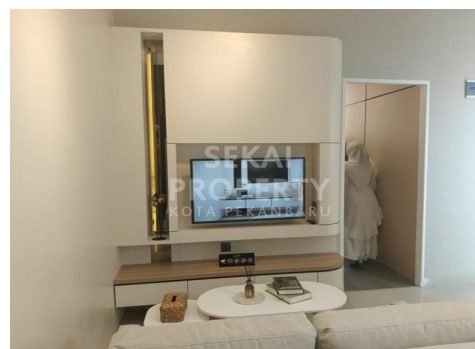

DIJUAL RUMAH CLUSTER, UNIK, MODERN DAN MURAH LOKASI DEKAT JL. KARTAMA - PEKANBARU

Lokasi - - Pekanbaru - Riau

Rp676.000.000

//Start From

**SEKAI
PROPERTY**
KOTA PEKANBARU

DATA PROPERTI

3 Kamar Tidur

2 Kamar Mandi

Fasilitas

Dekat Rumah Sakit, Dekat Tempat Ibadah, Universitas, Mall, Bandar Udara

Deskripsi

MKF-00

AY01. RUMAH CLUSTER CANTIK, UNIK DAN MODERN. FULL GRANIT DAN MUAT 2 CARPORT. LOKASI DEKAT KAMPUS UIR. TERSEDIA 3TYPE :: TYPE 54 / 133 RP 676.000.000,- : TYPE 57 / 133 RP 697.000.000, . TYPE 81 / 133 RP 806.000.000,-. PROMO :: DP RP. 5 JUTA SAMPAI AKAD. BONUS SMARTLOCK DOOR. FREE BIAYA KPR DAN BIAYA LAIN. PROMO TERBATAS

SPESIFIKASI PROPERTI

Luas Tanah 133 M2 **Luas Bangunan** 54 M2

Air BOR **Listrik** 3300 VA

Hadap BARAT **Kondisi** SIAP HUNI

Sertifikat SHM, IMB, PBB