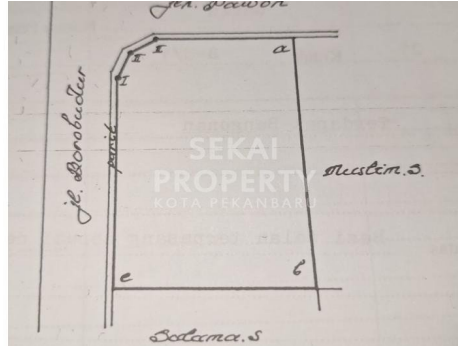

Tanah | Jual | TERSEDIA

DIJUAL TANAH KOSONG JL.PAWON

Lokasi -- Pekanbaru - Riau

Rp5.000.000.000

/ Nego

**SEKAI
PROPERTY**
KOTA PEKANBARU

DATA PROPERTI

Fasilitas

Dekat Rumah Sakit, Dekat Tempat Ibadah, Universitas, Mall, Bandar Udara

Deskripsi

5RQ-00

DE02. Dijual tanah keras siap bangun ditepi jalan lokasi tengah kota dan lingkungan elite pekanbaru

SPESIFIKASI PROPERTI

Luas Tanah	547 m2	Luas Bangunan	-
Air	BOR	Listrik	3300 VA
Hadap	BARAT	Kondisi	SIAP HUNI
Sertifikat	SHM, IMB, PBB		