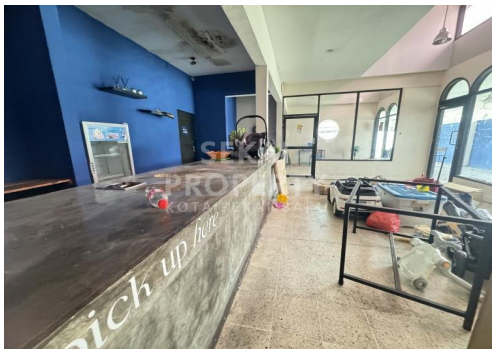

Tanah + Bangunan | Jual atau Sewa | **TERSEDIA**

DIJUAL RUMAH CAFE JL.KALI PUTIH

Lokasi -- Pekanbaru - Riau

Rp2.200.000.000

/ Nego

Sewa: Rp80.000.000

**SEKAI
PROPERTY**
KOTA PEKANBARU

DATA PROPRTI

Fasilitas

Dekat Rumah Sakit, Dekat Tempat Ibadah, Universitas, Mall, Bandar Udara

Deskripsi

YBN-00

DE 02 : dijual rumah kafe yg cukup luas terletak ditepi jalan tengah kota sangat strategis dekat ke harapan raya ,sudirman

SPESIFIKASI PROPRTI

Luas Tanah	600 m2	Luas Bangunan	455 m2
Air	BOR	Listrik	3300 VA
Hadap	BARAT	Kondisi	SIAP HUNI
Sertifikat	SHM, IMB, PBB