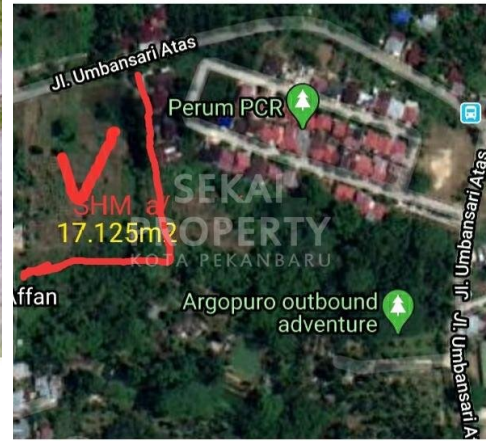

Tanah | Jual | **TERSEDIA**

DIJUAL TANAH DI JL. PINTASARI / RUMBAI - PEKANBARU

Lokasi -- Pekanbaru - Riau

**SEKAI
PROPERTY**
KOTA PEKANBARU

Rp350.000

DATA PROPRTI

Fasilitas

Dekat Rumah Sakit, Dekat Tempat Ibadah, Universitas, Mall, Bandar Udara

Deskripsi

EBN-00

Deskripsi properti belum tersedia.

SPESIFIKASI PROPRTI

Luas Tanah	17.125	Luas Bangunan	-
Air	BOR	Listrik	3300 VA
Hadap	BARAT	Kondisi	SIAP HUNI
Sertifikat	SHM, IMB, PBB		