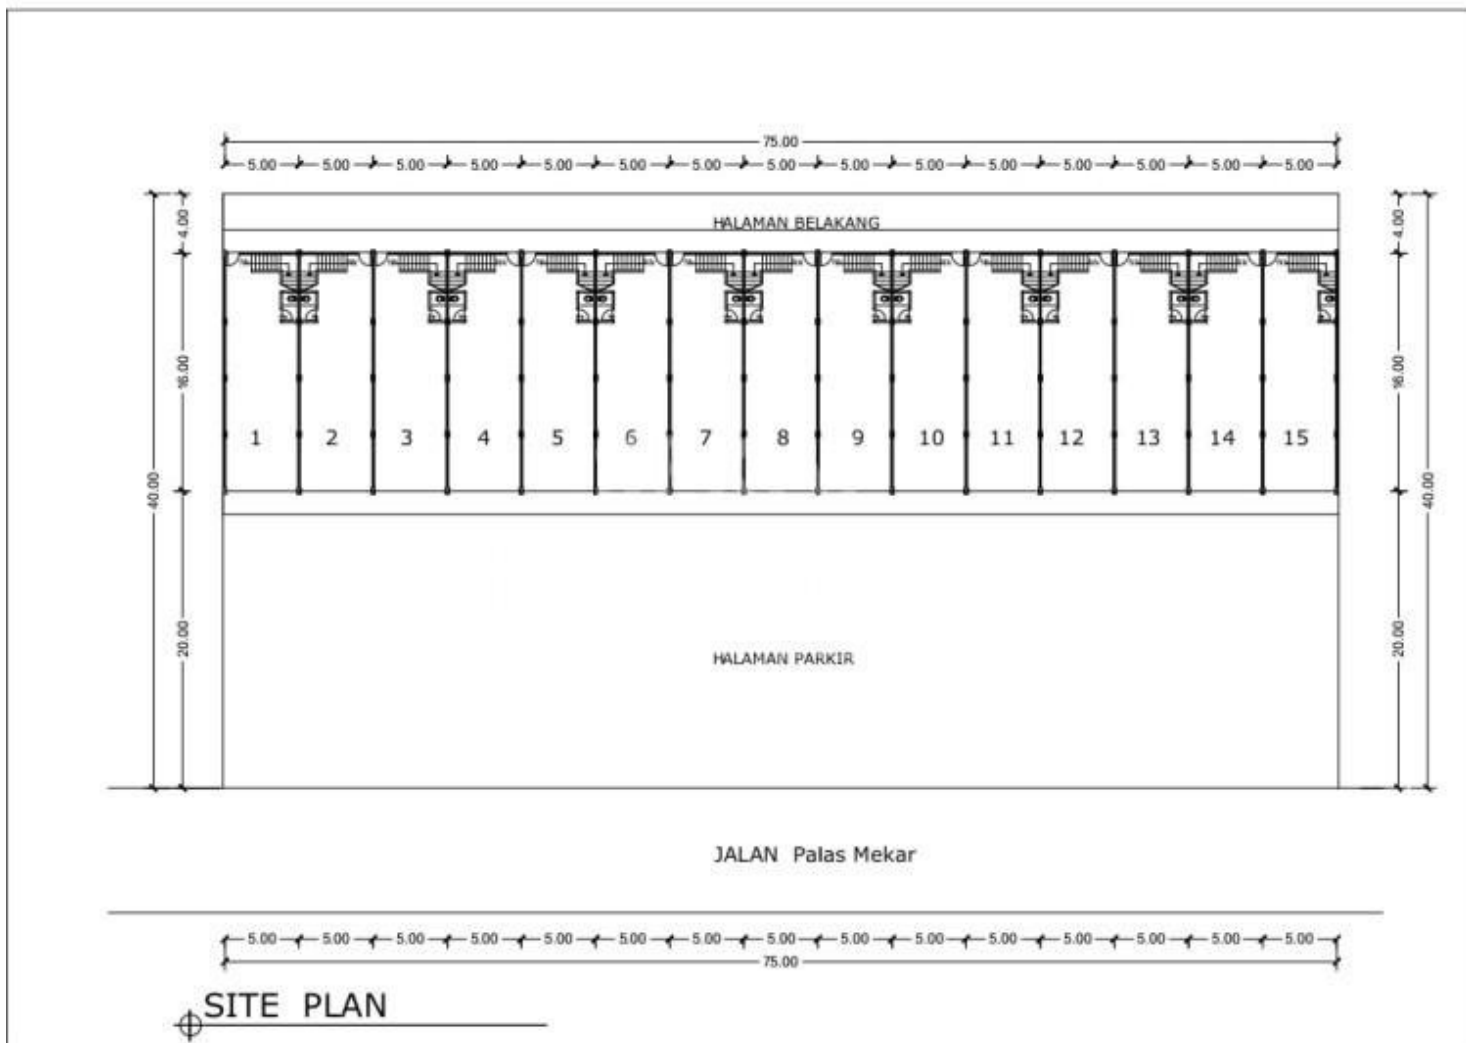

## DATA PROPERTI

**0 Kamar Tidur**

**2 Kamar Mandi**

### Deskripsi

**HNJ-00**

YU01. TOTAL 15 UNIT &nbps;. PARKIRAN 20 METER. BELAKANG SISA 4 METER

## SPESIFIKASI PROPERTI

**Luas Tanah** 5M x 40M **Luas Bangunan** 5M x 16M

**Air** BOR **Listrik** 3300 VA

**Hadap** BARAT **Kondisi** SIAP HUNI

**Sertifikat** SHM, IMB, PBB