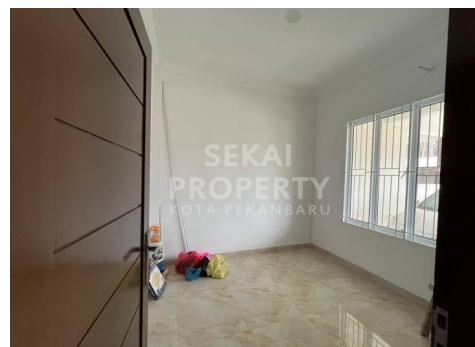

DIJUAL RUMAH CLUSTER MEWAH 2 LANTAI DAN BARU DI JLN. PEMUDA

Lokasi - - Pekanbaru - Riau

Rp1.600.000.000

/ Unit

**SEKAI
PROPERTY**
KOTA PEKANBARU

DATA PROPERTI

4 Kamar Tidur

3 Kamar Mandi

Fasilitas

Dekat Rumah Sakit, Dekat Tempat Ibadah, Universitas, Mall, Bandar Udara

Deskripsi

KXX-00

AL01. Dijual Rumah Mewah dan Baru Jl Pemuda . Rumah sudah siap untuk di huni . Lantai granit, Kanopi, Kompor tanam, Kloset duduk, Water heater, Exhaust fan, Kontak lampu BARDI smart, Teras sangat luas

SPESIFIKASI PROPERTI

Luas Tanah 7m x 15m **Luas Bangunan** 7m x 11m

Air BOR **Listrik** 3300 VA

Hadap BARAT **Kondisi** SIAP HUNI

Sertifikat SHM, IMB, PBB