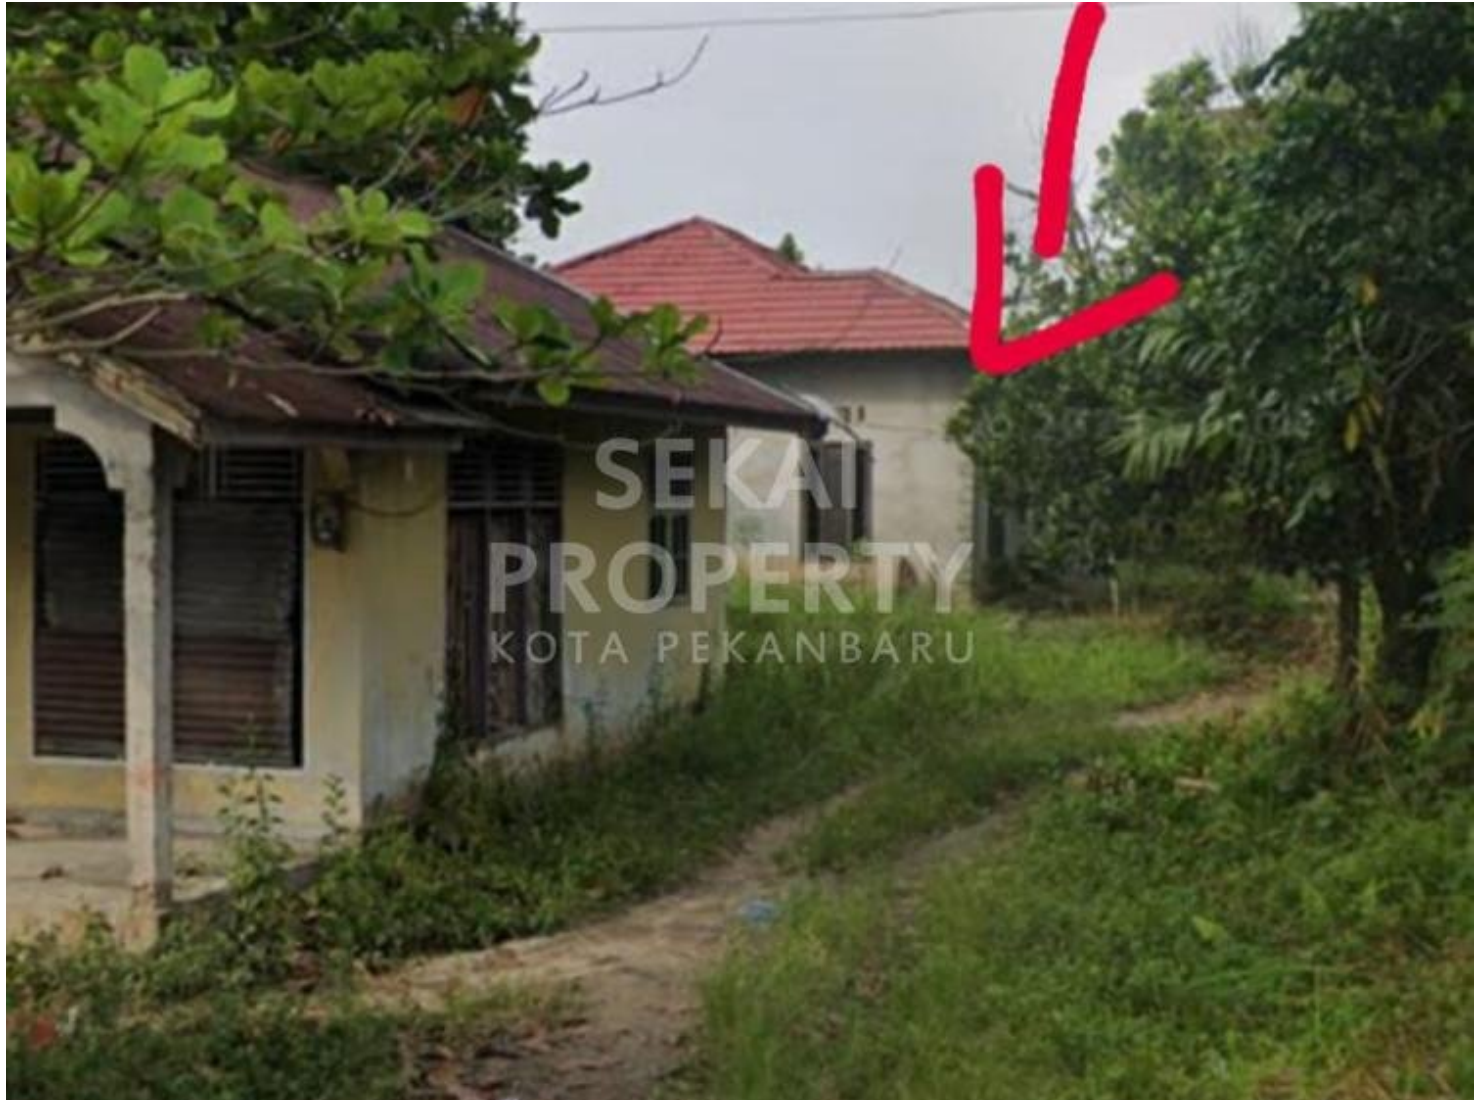

Tanah | Jual | TERSEDIA

DIJUAL SEBIDANG TANAH LOKASI JALAN SEKOLAH KUBANG RAYA

Lokasi - - Pekanbaru - Riau

Rp295.000.000

/ UNIT

SEKAI
PROPERTY
KOTA PEKANBARU

DATA PROPERTI

Fasilitas

Dekat Rumah Sakit, Dekat Tempat Ibadah, Universitas, Mall, Bandar Udara

Deskripsi

PDU-00

DE01. DIJUAL SEBIDANG TANAH LOKASI JALAN SEKOLAH KUBANG RAYA PEKANBARU RIAU. COCOK UNTUK BANGUN RUMAH TINGGAL DAN KOS KOSAN. LOKASI STRATEGIS

SPESIFIKASI PROPERTI

Luas Tanah	450 M2	Luas Bangunan	-
Air	BOR	Listrik	3300 VA
Hadap	BARAT	Kondisi	SIAP HUNI
Sertifikat	SHM, IMB, PBB		