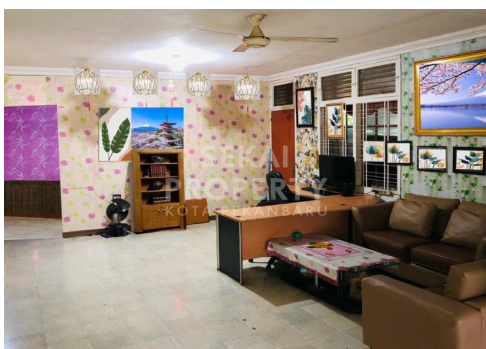

Rumah | Jual | **TERSEDIA**

DI JUAL TANAH + RUMAH JL SEMPURNA - PEKANBARU

Lokasi - - Pekanbaru - Riau

**SEKAI
PROPERTY**
KOTA PEKANBARU

Dijual Rp 3.800.000.000

Rp3.000.000.000

/ NEGO

DATA PROPERTI

6 Kamar Tidur

5 Kamar Mandi

Fasilitas

Dekat Rumah Sakit, Dekat Tempat Ibadah, Universitas, Mall, Bandar Udara

Deskripsi

NTB-00

SY01. LOKASI TEPI JALAN DAN TENGAH KOTA . TRAFIC RAMAI DAN SIAP HUNI . TAMAN DEPAN . BELAKANG LUAS .

SPESIFIKASI PROPERTI

Luas Tanah 1170 M2 **Luas Bangunan** 200 M2

Air BOR **Listrik** 3300 VA

Hadap BARAT **Kondisi** SIAP HUNI

Sertifikat SHM, IMB, PBB