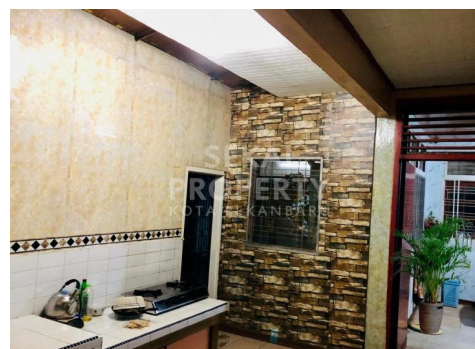

Rumah | Jual | **TERSEDIA**

DI JUAL TANAH + RUMAH JL SEMPURNA - PEKANBARU

Lokasi - - Pekanbaru - Riau

**SEKAI
PROPERTY**
KOTA PEKANBARU

Dijual Rp 3.800.000.000

Rp3.000.000.000

/ NEGO

DATA PROPERTI

6 Kamar Tidur

5 Kamar Mandi

Fasilitas

Dekat Rumah Sakit, Dekat Tempat Ibadah, Universitas, Mall, Bandar Udara

Deskripsi

NTB-00

SY01. LOKASI TEPI JALAN DAN TENGAH KOTA . TRAFIC RAMAI DAN SIAP HUNI . TAMAN DEPAN . BELAKANG LUAS .

SPESIFIKASI PROPERTI

Luas Tanah 1170 M2 **Luas Bangunan** 200 M2

Air BOR **Listrik** 3300 VA

Hadap BARAT **Kondisi** SIAP HUNI

Sertifikat SHM, IMB, PBB