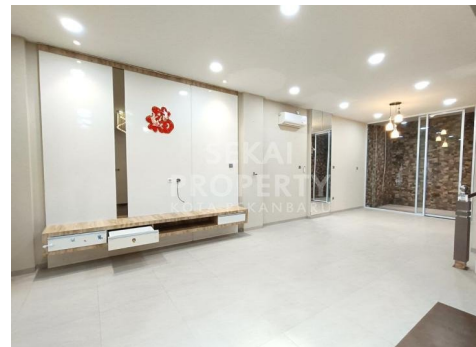

Rumah | Jual | **TERSEDIA**

DIJUAL RUMAH CLUSTER MEWAH 2,5 LANTAI SEMI FURNISHED LOKASI JL. PEMUDA - PEKANBARU

Lokasi - - Pekanbaru - Riau

Dijual Rp 2.100.000.000

Rp2.050.000.000

/ NEGO

**SEKAI
PROPERTY**
KOTA PEKANBARU

DATA PROPERTI

5 Kamar Tidur

4 Kamar Mandi

Fasilitas

Dekat Rumah Sakit, Dekat Tempat Ibadah, Universitas, Mall, Bandar Udara

Deskripsi

Q5X-00

AY01. DIJUAL RUMAH CLUSTER MEWAH 2,5 LANTAI LOKASI JL. PEMUDA. SEMI FURNISHED. BONUS : AC 6 UNIT, KOMPOR GAS, GORDEN LENGKAP, FURNITURE YANG LENGKET, LAMAPU HIAS, WATER HEATER 2 UNIT, POMPA AIR + TANGKI STAINLESS. LANTAI VINYL + FULL WALLPAPER. AY 01.