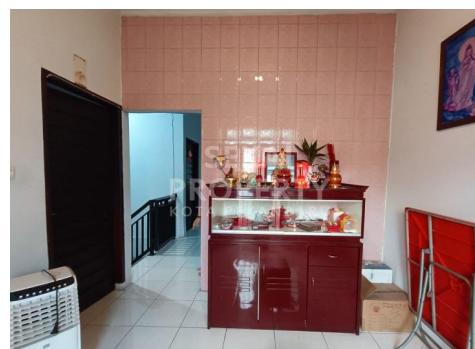

DIJUAL RUMAH CLUSTER 2 LT LOKASI JL. SIAK / RIAU UJUNG - PEKANBARU

Lokasi - - Pekanbaru - Riau

Rp900.000.000

/ NEGO

**SEKAI
PROPERTY**
KOTA PEKANBARU

DATA PROPERTI

3 Kamar Tidur

2 Kamar Mandi

Fasilitas

Dekat Rumah Sakit, Dekat Tempat Ibadah, Universitas, Mall, Bandar Udara

Deskripsi

XSH-00

AY01. . DIJUAL RUMAH CLUSTER 2 LANTAI LOKASI DEKAT JL. RIAU UJUNG. SIAP HUNI. LOKASI STRATEGIS, TENGAH KOTA DAN DALAM KOMPLEK PERUMAHAN. DEKAT KE MALL SKA, LIVING WORLD, MALL CIPUTRA, PASAR BUAH, HOTEL, SEKOLAH DAN PUSAT PERBELANJAAN LAINNYA