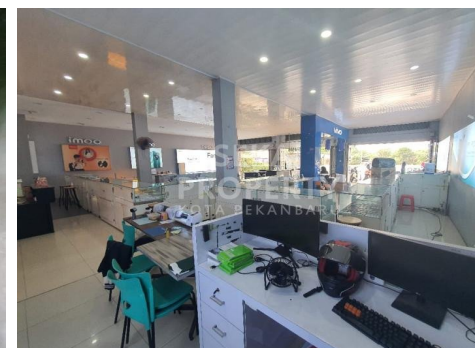

DISEWAKAN RUKO GANDENG 3 LANTAI DI JALAN SOEKARNO HATTA UJUNG - PEKANBARU

Lokasi - - Pekanbaru - Riau

Rp1.800.000.000

/ UNIT

Sewa: **Rp65.000.000 / TAHUN / NEGO**

**SEKAI
PROPERTY**
KOTA PEKANBARU

DATA PROPERTI

3 Kamar Tidur

0 Kamar Mandi

Fasilitas

Dekat Rumah Sakit, Dekat Tempat Ibadah, Universitas, Mall, Bandar Udara

Deskripsi

QM4-00

RO02. DISEWAKAN RUKO GANDENG 3 LANTAI DI JALAN SOEKARNO HATTA UJUNG - PEKANBARU. LANTAI 1 FULL GRANIT. LANTAI 2 KOSONG. LANTAI 3 WALET . LOKASI STRATEGIS, TENGAH KOTA DAN DITEPI JALAN BESAR. PARKIRAN SANGAT LUAS. TRAFIC RAMAI

SPESIFIKASI PROPERTI

Luas Tanah

Luas Bangunan

4,5 M X 18 M

Air

BOR

Listrik

3300 VA

Hadap

BARAT

Kondisi

SIAP HUNI

Sertifikat

SHM, IMB, PBB