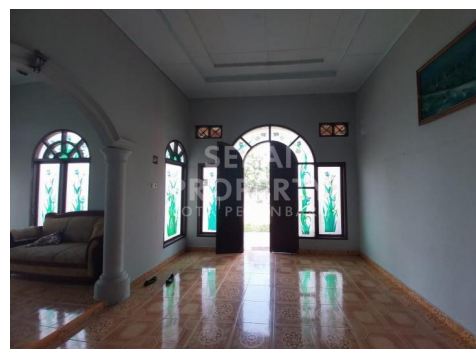

DIJUAL MURAH !!! RUMAH BULATAN DENGAN TANAH YANG SANGAT LUAS LOKASI JL. SUMBER SARI

Lokasi - - Pekanbaru - Riau

SEKAI
PROPERTY
KOTA PEKANBARU

Rp1.500.000.000

DATA PROPERTI

4 Kamar Tidur

2 Kamar Mandi

Fasilitas

Dekat Rumah Sakit, Dekat Tempat Ibadah, Universitas, Mall, Bandar Udara

Deskripsi

TQD-00

AY01. . DI JUAL CEPAT RUMAH + KIOS DAN TANAH JL SUMBER SARI. LOKASI TEPI JALAN DAN SISA TANAH SANGAT LUAS . STRATEGIS DAN TRAFIC RAMAI . BONUS : 2 UNIT KIOS

SPESIFIKASI PROPERTI

Luas Tanah 1318 M2 **Luas Bangunan** 195 M2

Air BOR **Listrik** 3300 VA

Hadap BARAT **Kondisi** SIAP HUNI

Sertifikat SHM, IMB, PBB