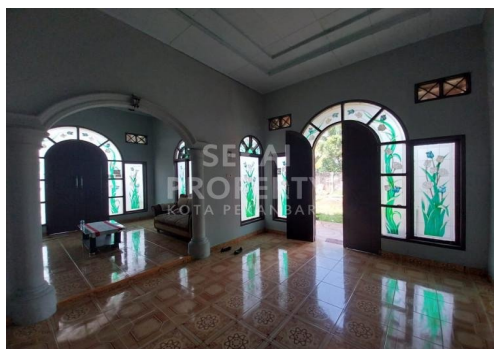

DIJUAL MURAH !!! RUMAH BULATAN DENGAN TANAH YANG SANGAT LUAS LOKASI JL. SUMBER SARI

Lokasi - - Pekanbaru - Riau

SEKAI
PROPERTY
KOTA PEKANBARU

Rp1.500.000.000

DATA PROPERTI

4 Kamar Tidur

2 Kamar Mandi

Fasilitas

Dekat Rumah Sakit, Dekat Tempat Ibadah, Universitas, Mall, Bandar Udara

Deskripsi

TQD-00

AY01. . DI JUAL CEPAT RUMAH + KIOS DAN TANAH JL SUMBER SARI. LOKASI TEPI JALAN DAN SISA TANAH SANGAT LUAS . STRATEGIS DAN TRAFIC RAMAI . BONUS : 2 UNIT KIOS

SPESIFIKASI PROPERTI

Luas Tanah 1318 M2 **Luas Bangunan** 195 M2

Air BOR **Listrik** 3300 VA

Hadap BARAT **Kondisi** SIAP HUNI

Sertifikat SHM, IMB, PBB