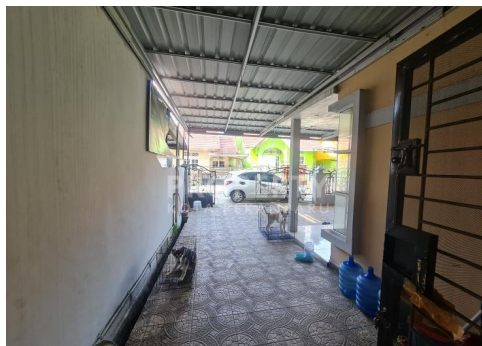

# DIJUAL 1 UNIT RUMAH CLUSTER SIAP HUNI TENGAH KOTA PEKANBARU DEKAT JLN SRIKANDI PEKANBARU

Lokasi - - Pekanbaru - Riau

Dijual Rp 675.000.000

**Rp600.000.000**

/ Nego