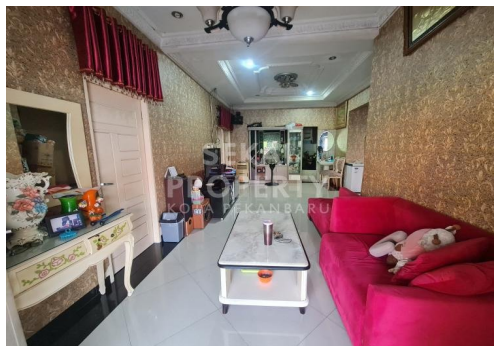

# DIJUAL 1 UNIT RUMAH CLUSTER SIAP HUNI TENGAH KOTA PEKANBARU DEKAT JLN SRIKANDI PEKANBARU

Lokasi - - Pekanbaru - Riau

Dijual Rp 675.000.000

**Rp600.000.000**

/ Nego