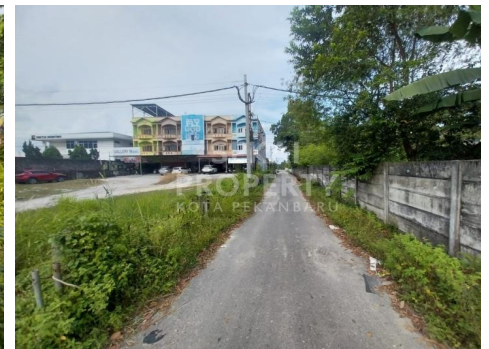

Tanah | Jual atau Sewa | **TERSEDIA**

DI JUAL TANAH JL SOEKARNO HATTA

Lokasi - - Pekanbaru - Riau

**SEKAI
PROPERTY**
KOTA PEKANBARU

Rp11.500.000.000

Sewa: Rp250.000.000

DATA PROPERTI

Fasilitas

Dekat Rumah Sakit, Dekat Tempat Ibadah, Universitas, Mall, Bandar Udara

Deskripsi

MCK-00

AY 01. DI JUAL DAN DISEWAKAN TANAH JL SOEKARNO HATTA nbsp;. LOKASI STRATEGIS DAN TENGAH KOTA nbsp;. TEPI JALAN DAN TRAFIC RAMAI nbsp;.

SPESIFIKASI PROPERTI

Luas Tanah	1708 M2	Luas Bangunan	-
Air	BOR	Listrik	3300 VA
Hadap	BARAT	Kondisi	SIAP HUNI
Sertifikat	SHM, IMB, PBB		