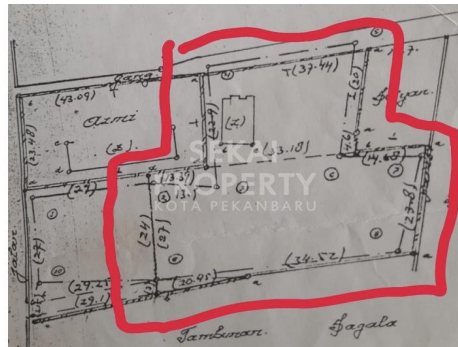

**Rp3.500.000.000****DATA PROPERTI****Fasilitas**

Dekat Rumah Sakit, Dekat Tempat Ibadah, Universitas, Mall, Bandar Udara

**Deskripsi****3EG-00**

DE02. &nbsp;. Dijual tanah tepi jalan lokasi sangat strategis dekat ke RS.PMC ,dekat ke jl lembaga ,ke patimura dekat ke Polda &nbsp;Riau ,kampus Unri Gobah dan ke Jl.Sudirman

**SPESIFIKASI PROPERTI**

<b>Luas Tanah</b>	2442 m2	<b>Luas Bangunan</b>	-
<b>Air</b>	BOR	<b>Listrik</b>	3300 VA
<b>Hadap</b>	BARAT	<b>Kondisi</b>	SIAP HUNI
<b>Sertifikat</b>	SHM, IMB, PBB		