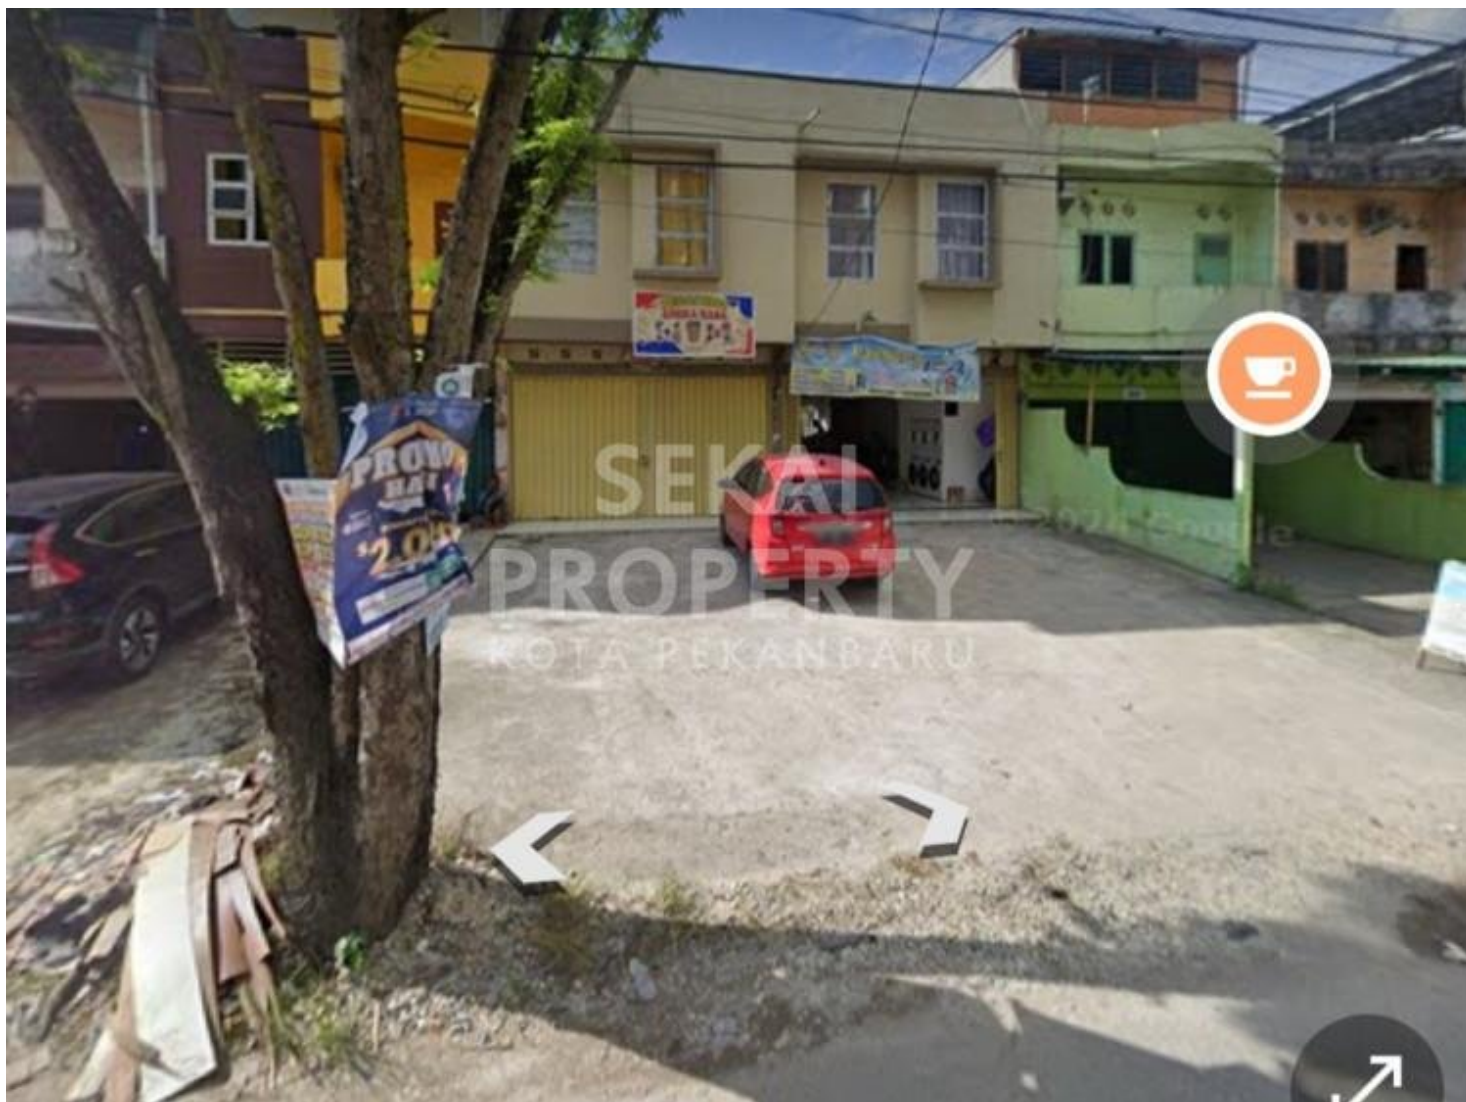

## DIJUAL RUKO SIAP PAKAI 2 LT LOKASI JL.LILI UJUNG-PEKANBARU

Lokasi - - Pekanbaru - Riau

**Rp900.000.000**

/ NEGO

SEKAI  
PROPERTY  
KOTA PEKANBARU