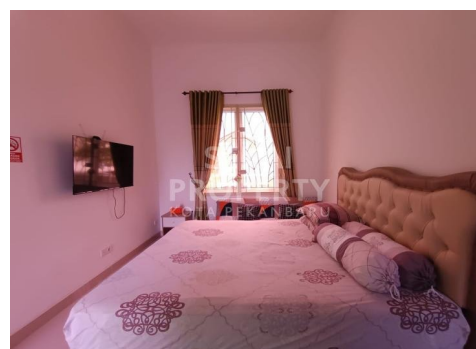

Rp1.650.000.000

Sewa: Rp75.000.000 / TAHUN

DATA PROPERTI

2 Kamar Tidur

2 Kamar Mandi

Fasilitas

Dekat Rumah Sakit, Dekat Tempat Ibadah, Universitas, Mall, Bandar Udara

Deskripsi

XZE-00

AY 01. DI JUAL / SEWA RUMAH 2 LANTAI CLUSTER JL PERKASA . FULL FURNITURE DAN KERAMIK. SOFA , AC , KITCHEN SET ,TV , WATER HEATER ,SOFA , MEJA MAKAN. KULKAS DAN DISPENSER . SIAP HUNI DAN SECURITY 24 JAM