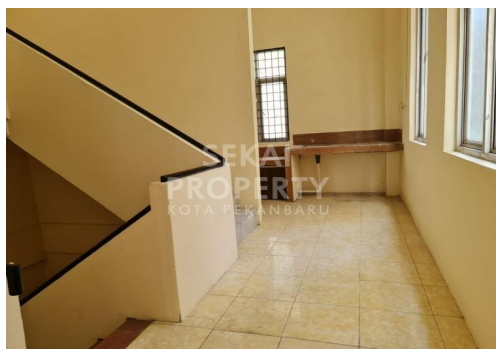

DIJUAL RUKO 3LT LOKASI SUDIRMAN CITY SQUARE JL. SUDIRMAN - PEKANBARU

Lokasi - - Pekanbaru - Riau

Rp3.800.000.000

/ NEGO

**SEKAI
PROPERTY**
KOTA PEKANBARU

DATA PROPERTI

0 Kamar Tidur

3 Kamar Mandi

Fasilitas

Dekat Rumah Sakit, Dekat Tempat Ibadah, Universitas, Mall, Bandar Udara

Deskripsi

G75-00

AY02. . DIJUAL RUKO 3LT LOKASI JL. SUDIRMAN. FULL KERAMIK. SIAP PAKAI. LOKASI STRATEGIS, PUSAT KOTA. TRAFIC SANGAT RAMAI. COCOK UNTUK PERKANTORAN

SPESIFIKASI PROPERTI

Luas Tanah 88 M2 **Luas Bangunan** 343 M2

Air BOR **Listrik** 3300 VA

Hadap BARAT **Kondisi** SIAP HUNI

Sertifikat SHM, IMB, PBB