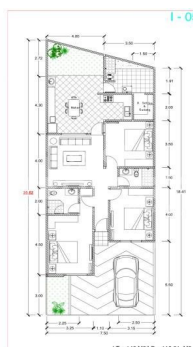

DIJUAL RUMAH CLUSTER MEWAH 1 LANTAI BARU LOKASI SUDIRMAN-PEKANBARU

Lokasi - - Pekanbaru - Riau

Rp1.400.000.000

/ UNIT

**SEKAI
PROPERTY**
KOTA PEKANBARU

DATA PROPERTI

3 Kamar Tidur

3 Kamar Mandi

Fasilitas

Dekat Rumah Sakit, Dekat Tempat Ibadah, Universitas, Mall, Bandar Udara

Deskripsi

C6R-00

YU01 & TERSEDIA JUGA TYPE & 130,2 / 107,86 HARGA 1.513.880.000. 146 / 118,91 HARGA 1.681.280.000. 161,86 / 128,96 HARGA 1.840.980.000. 292 / 175,76 HARGA 2.866.080.000. BONUS & kitchen set. carport. instalasi wika. ac 3 unit. sanitairnya toto. taman luar dan dlm

SPESIFIKASI PROPERTI

Luas Tanah	114,44 M2	Luas Bangunan	98 M2
Air	BOR	Listrik	3300 VA
Hadap	BARAT	Kondisi	SIAP HUNI
Sertifikat	SHM, IMB, PBB