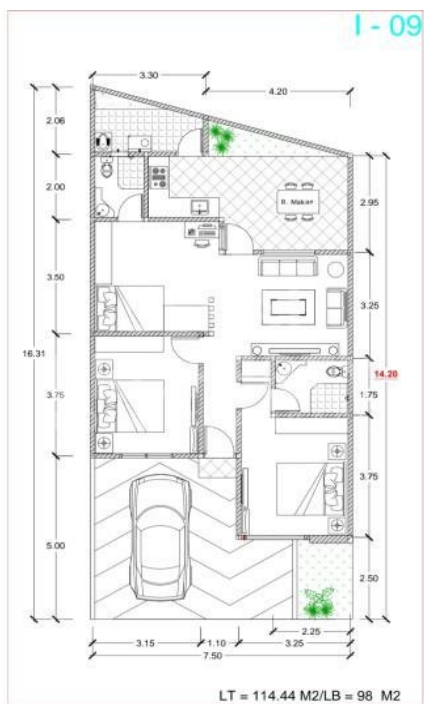

DIJUAL RUMAH CLUSTER MEWAH 1 LANTAI BARU LOKASI SUDIRMAN-PEKANBARU

Lokasi - - Pekanbaru - Riau

Rp1.400.000.000

/ UNIT

**SEKAI
PROPERTY**
KOTA PEKANBARU

DATA PROPERTI

3 Kamar Tidur

3 Kamar Mandi

Fasilitas

Dekat Rumah Sakit, Dekat Tempat Ibadah, Universitas, Mall, Bandar Udara

Deskripsi

C6R-00

YU01 & TERSEDIA JUGA TYPE & 130,2 / 107,86 HARGA 1.513.880.000. 146 / 118,91 HARGA 1.681.280.000. 161,86 / 128,96 HARGA 1.840.980.000. 292 / 175,76 HARGA 2.866.080.000. BONUS & kitchen set. carport. instalasi wika. ac 3 unit. sanitairnya toto. taman luar dan dlm

SPESIFIKASI PROPERTI

Luas Tanah	114,44 M2	Luas Bangunan	98 M2
Air	BOR	Listrik	3300 VA
Hadap	BARAT	Kondisi	SIAP HUNI
Sertifikat	SHM, IMB, PBB