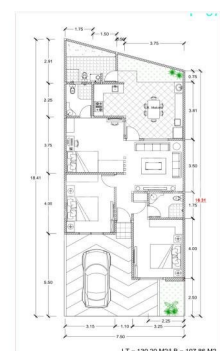

DIJUAL RUMAH CLUSTER MEWAH 1 LANTAI BARU LOKASI SUDIRMAN-PEKANBARU

Lokasi - - Pekanbaru - Riau

Rp1.400.000.000

/ UNIT

**SEKAI
PROPERTY**
KOTA PEKANBARU

DATA PROPERTI

3 Kamar Tidur

3 Kamar Mandi

Fasilitas

Dekat Rumah Sakit, Dekat Tempat Ibadah, Universitas, Mall, Bandar Udara

Deskripsi

C6R-00

YU01 & TERSEDIA JUGA TYPE & 130,2 / 107,86 HARGA 1.513.880.000. 146 / 118,91 HARGA 1.681.280.000. 161,86 / 128,96 HARGA 1.840.980.000. 292 / 175,76 HARGA 2.866.080.000. BONUS & kitchen set. carport. instalasi wika. ac 3 unit. sanitairnya toto. taman luar dan dlm

SPESIFIKASI PROPERTI

Luas Tanah	114,44 M2	Luas Bangunan	98 M2
Air	BOR	Listrik	3300 VA
Hadap	BARAT	Kondisi	SIAP HUNI
Sertifikat	SHM, IMB, PBB