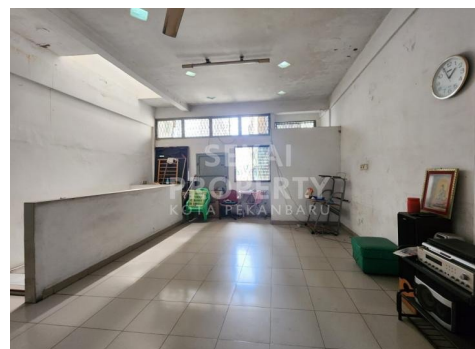

# DIJUAL / DISEWA RUKO 2LT LOKASI DEKAT JALAN SETIA BUDI - PEKANBARU

Lokasi - - Pekanbaru - Riau

**Rp700.000.000**

Sewa: Rp25.000.000 // Tahun

### Deskripsi

**XKQ-00**

AY01. &nbsp; DIJUAL / DISEWAKAN RUKO 2LT LOKASI DEKAT JALAN SETIA BUDI. &nbsp;