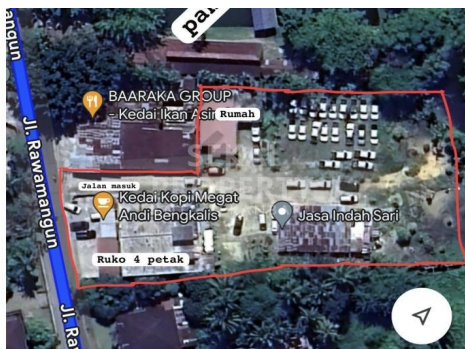

Ruko | Jual | TERSEDIA

DIJUAL 4 UNIT RUKO 2 LT + TANAH DI BELAKANG RUKO JL.RAWAMANGUN

Lokasi - - Pekanbaru - Riau

Rp6.000.000.000

/ Nego

**SEKAI
PROPERTY**
KOTA PEKANBARU

DATA PROPERTI

0 Kamar Tidur

0 Kamar Mandi

Fasilitas

Dekat Rumah Sakit, Dekat Tempat Ibadah, Universitas, Mall, Bandar Udara

Deskripsi

MXR-00

DE02. Dijual 4 unit ruko + Tanah kosong di belakang ruko + 2000 m2 ditepi jalan besar ,lokasi strategis dekat ke harapan raya ,bukit barisan ,sudirman dan jl parit indah