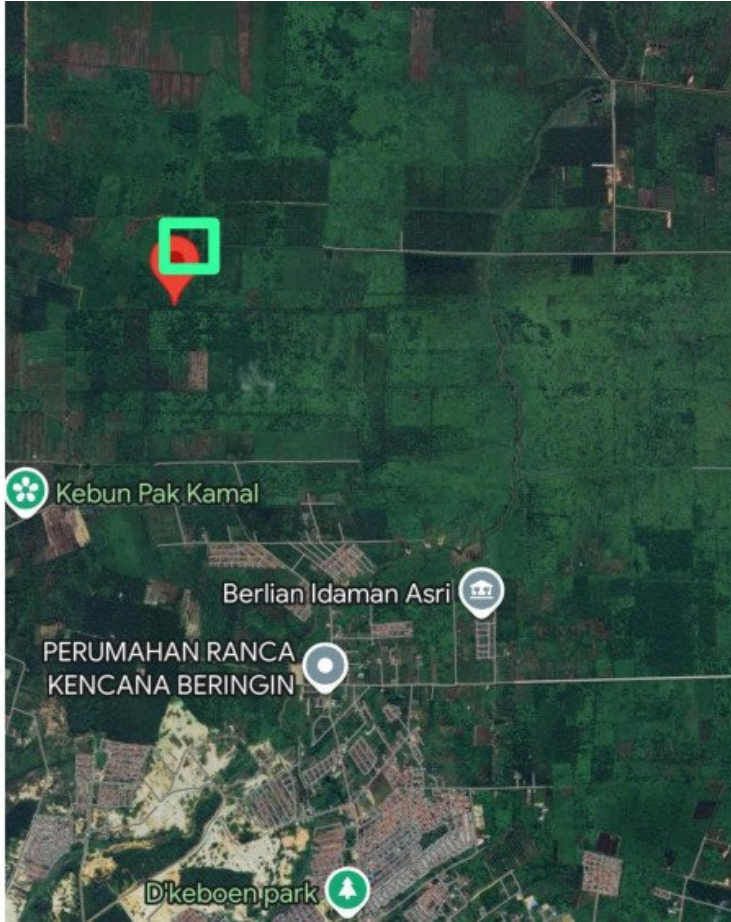

Dijual Rp 145.000.000

Rp125.000.000

DATA PROPERTI

Fasilitas

Dekat Rumah Sakit, Dekat Tempat Ibadah, Universitas, Mall, Bandar Udara

Deskripsi

GXM-00

DI01. TANAH BERADA DALAM KOMPLEK PJKA. TANAH BERADA DI SAMPING JALAN TOLL. SANGAT COCOK UNTUK INVESTASI

SPESIFIKASI PROPERTI

Luas Tanah	570	Luas Bangunan	-
Air	BOR	Listrik	3300 VA
Hadap	BARAT	Kondisi	SIAP HUNI
Sertifikat	SHM, IMB, PBB		