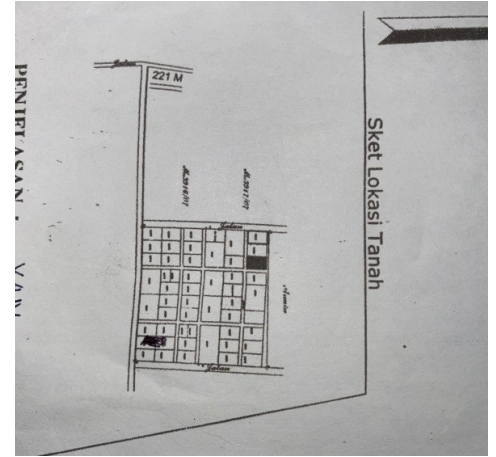

Dijual Rp 145.000.000

Rp125.000.000

DATA PROPERTI

Fasilitas

Dekat Rumah Sakit, Dekat Tempat Ibadah, Universitas, Mall, Bandar Udara

Deskripsi

GXM-00

DI01. TANAH BERADA DALAM KOMPLEK PJKA. TANAH BERADA DI SAMPING JALAN TOLL. SANGAT COCOK UNTUK INVESTASI

SPESIFIKASI PROPERTI

Luas Tanah	570	Luas Bangunan	-
Air	BOR	Listrik	3300 VA
Hadap	BARAT	Kondisi	SIAP HUNI
Sertifikat	SHM, IMB, PBB		