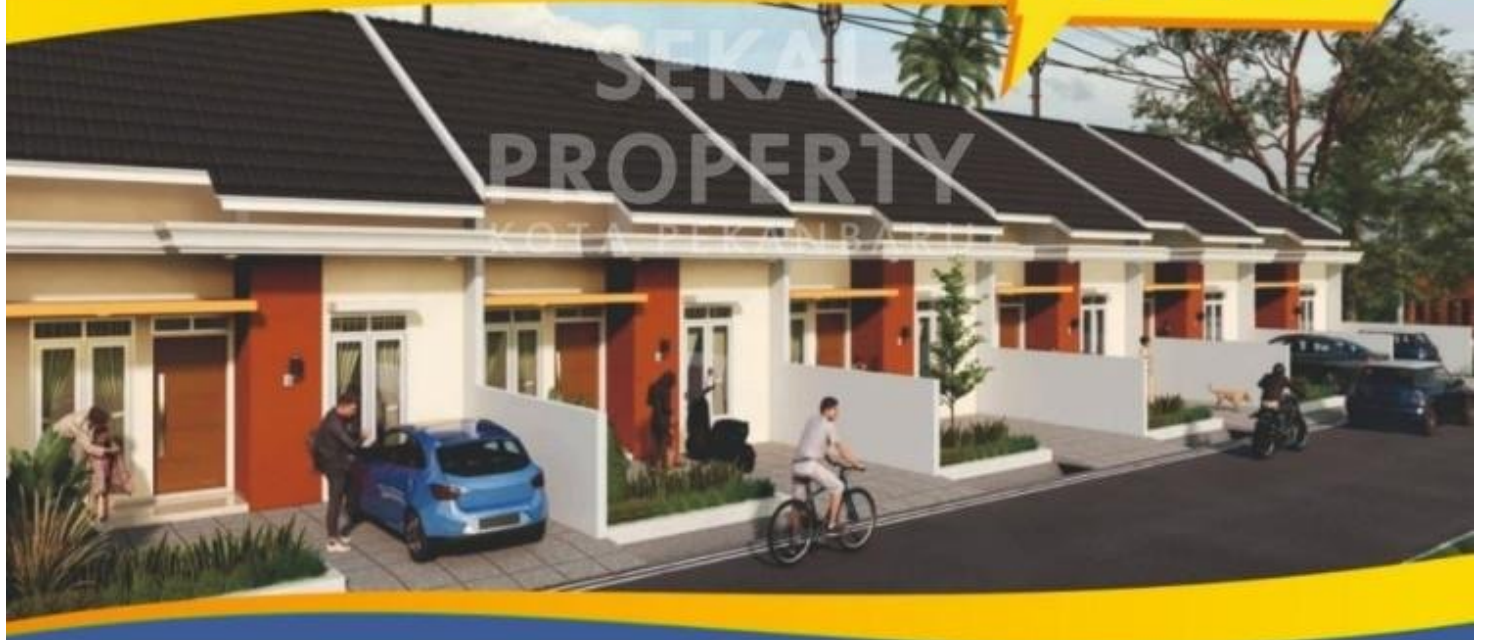

Rumah | Jual | **TERSEDIA**

DIJUAL RUMAH BARU, LOKASI TENGAH KOTA DEKAT JL. JATI - PEKANBARU

Lokasi - - Pekanbaru - Riau

Rp650.000.000

/ PERUNIT / NEGO

**SEKAI
PROPERTY**
KOTA PEKANBARU

**PERUMAHAN
LOKASI DEKAT JL. JATI
TERSEDIA 6 UNIT**

Tipe 80 / 125

DATA PROPERTI

3 Kamar Tidur

2 Kamar Mandi

Fasilitas

Dekat Rumah Sakit, Dekat Tempat Ibadah, Universitas, Mall, Bandar Udara

Deskripsi

JVH-00

DIJUAL RUMAH BARU LOKASI TENGAH KOTA
TERSEDIA 6 UNIT. POSISI HOOK HARGA RP 750.000.000,- (NEGO). KEUNGGULAN :. LOKASI STRATEGIS, LINGKUNGAN RAMAI, TIDAK BANJIR, TANAH DASAR KERAS, DEKAT KE MALL, SEKOLAH, PASAR DAN PUSAT PERBELANJAAN LAINNYA. CARPORT MUAT 2 MOBIL

SPESIFIKASI PROPERTI

Luas Tanah 125 m2 (6,5m x 19m) Luas Bangunan 80 m2

Air BOR Listrik 3300 VA

Hadap BARAT Kondisi SIAP HUNI

Sertifikat SHM, IMB, PBB