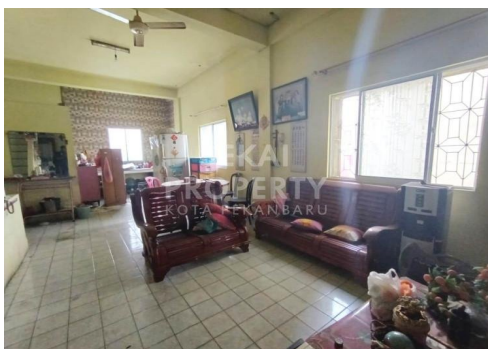

DISEWAKAN RUKO 2LT POSISI HOOK SIAP PAKAI LOKASI TEPI JALAN JL. SETIA BUDI - PEKANBARU

Lokasi - - Pekanbaru - Riau

Rp49.000.000

DATA PROPERTI

2 Kamar Tidur

2 Kamar Mandi

Fasilitas

Dekat Rumah Sakit, Dekat Tempat Ibadah, Universitas, Mall, Bandar Udara

Deskripsi

A9L-00

DISEWAKAN RUKO 2LT LOKASI JL. SETIA BUDI. TEPI JALAN BESAR DAN POSISI HOOK. FULL KERAMIK. SIAP PAKAI. LOKASI STRATEGIS, TENGAH KOTA DAN DI TEPI JALAN BESAR. DEKAT KE JL. SUDIRMAN. TRAFIC RAMAI. NOTE : DEPOSIT 5 JUTA